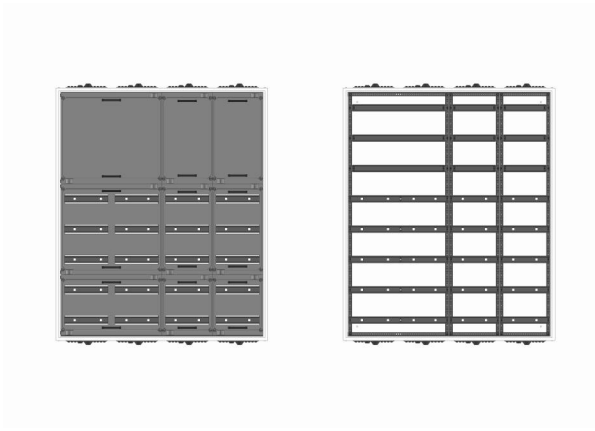

Automatenverteiler, AVB, BxHxT = 1050x1250x230, S

Artikelnummer: AVB4-8-230-S

AVB4-8-230-S Automatenverteiler, AVB, BxHxT = 1050x1250x230 Schutzklasse I, IP54, RAL 7035, Aufputz
Bestehend aus: Gehäuse, Doppeltür mit Schwenkhebel für PHZ, Flansche SF45 (oben) und SF41 (unten), 1x Geräteträger 2-Feld breit 3/5 mit Feldabdeckungen PRL, 2x Geräteträger 1-Feld breit 3/5 mit Feldabdeckungen PRL

Artikelnummer:	AVB4-8-230-S
EAN:	4251500236550
Zolltarifnummer:	85389099
Preisgruppe:	B
Abmessungen [mm]:	1050x1250x230
Material:	Stahlblech elo-verz. 0,88mm
Farbton:	RAL 7035
Schutzart:	IP54
Schutzklasse:	I
Verlustleistung [W]:	332,89
Befestigungsart Gehäuse:	Wandmontage
Schließart:	Schwenkhebel für Profilhalbzylinder
Geschäumte Türdichtung:	ja
Artikelnummer Tür 1:	TL2-8-230
Artikelnummer Tür 2:	TR2-8-230
Kabeleinführung:	oben und unten
Krantransport möglich:	nein