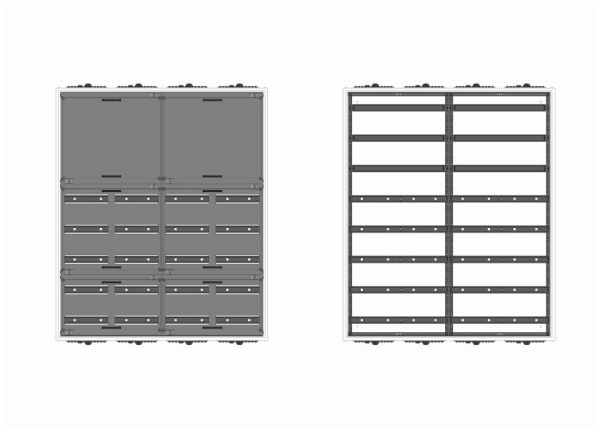

## Automatenverteiler, AVB, BxHxT = 1050x1250x230

Artikelnummer: AVB4-8-230

AVB4-8-230 Automatenverteiler, AVB, BxHxT = 1050x1250x230 Schutzklasse I, IP54, RAL 7035, Aufputz  
Bestehend aus: Gehäuse, Doppeltür mit Schwenkhebel für PHZ, Flansche SF45 (oben) und SF41 (unten), 2x Geräteträger 2-Feld breit 3/5 mit Feldabdeckungen PRL

<b>Artikelnummer:</b>	AVB4-8-230
<b>EAN:</b>	4251500236529
<b>Zolltarifnummer:</b>	85389099
<b>Preisgruppe:</b>	B
<b>Abmessungen [mm]:</b>	1050x1250x230
<b>Material:</b>	Stahlblech elo-verz. 0,88mm
<b>Farbton:</b>	RAL 7035
<b>Schutzart:</b>	IP54
<b>Schutzklasse:</b>	I
<b>Verlustleistung [W]:</b>	332,89
<b>Befestigungsart Gehäuse:</b>	Wandmontage
<b>Schließart:</b>	Schwenkhebel für Profilhalbzylinder
<b>Geschäumte Türdichtung:</b>	ja
<b>Artikelnummer Tür 1:</b>	TL2-8-230
<b>Artikelnummer Tür 2:</b>	TR2-8-230
<b>Kabeleinführung:</b>	oben und unten
<b>Krantransport möglich:</b>	nein