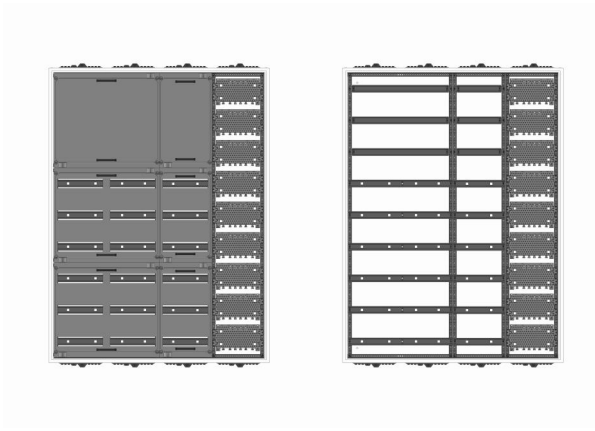

Automatenverteiler, AVB, BxHxT = 1050x1400x210, M1

Artikelnummer: AVB4-9-210-M1

AVB4-9-210-M1 Automatenverteiler, AVB, BxHxT = 1050x1400x210 Schutzklasse I, IP41, RAL 9016, Aufputz
Bestehend aus: Gehäuse, Doppeltür mit Drehriegel, Flansche NF1 (oben) und NF2 (unten), 1x Geräteträger 2-Feld breit 3/6 mit Feldabdeckungen PRL, 1x Geräteträger 1-Feld breit 3/6 mit Feldabdeckungen PRL, 1x Montageplatte 1-Feld breit

Artikelnummer:	AVB4-9-210-M1
EAN:	4251500236666
Zolltarifnummer:	85389099
Preisgruppe:	B
Abmessungen [mm]:	1050x1400x210
Material:	Stahlblech elo-verz. 0,88mm
Farbton:	RAL 9016
Schutzart:	IP41
Schutzklasse:	I
Verlustleistung [W]:	358,88
Befestigungsart Gehäuse:	Wandmontage
Schließart:	Drehriegelvorreiber
Geschäumte Türdichtung:	nein
Artikelnummer Tür 1:	TR2-9-140/210
Artikelnummer Tür 2:	TL2-9-140/210
Kabeleinführung:	oben und unten
Krantransport möglich:	nein