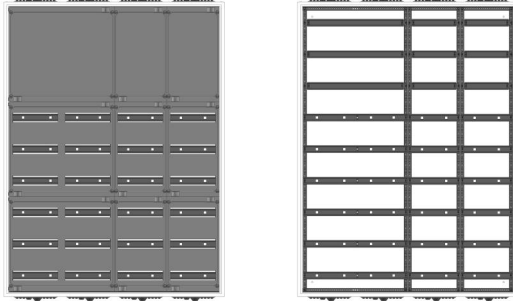

Automatenvert.-PS, AVB, BxHxT = 1050x1400x210, S

Artikelnummer: AVB4-9-210-S-P

AVB4-9-210-S-PAutomatenverteiler, AVB, BxHxT = 1050x1400x210Schutzklasse I, IP41, RAL 9016, AufputzBestehend aus:Gehäuse, Doppeltür mit Drehriegel, Flansche NF1 (oben) und NF2 (unten), 1x Geräteträger 2-Feld breit 3/6 mit Feldabdeckungen PS, 2x Geräteträger 1-Feld breit 3/6 mit Feldabdeckungen PS

Artikelnummer:	AVB4-9-210-S-P
EAN:	4251500269619
Zolltarifnummer:	85389099
Preisgruppe:	B
Abmessungen [mm]:	1050x1400x210
Material:	Stahlblech elo-verz. 0,88mm
Farbton:	RAL 9016
Schutzart:	IP41
Schutzklasse:	I
Verlustleistung [W]:	358,88
Befestigungsart Gehäuse:	Wandmontage
Schließart:	Drehriegelvorreiber
Geschäumte Türdichtung:	nein
Artikelnummer Tür 1:	TL2-9-140/210
Artikelnummer Tür 2:	TR2-9-140/210
Kabeleinführung:	oben und unten
Krantransport möglich:	nein