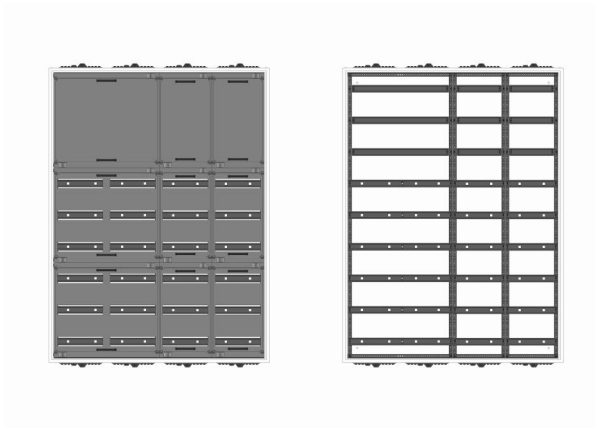

Automatenverteiler, AVB, BxHxT = 1050x1400x210, S

Artikelnummer: AVB4-9-210-S

AVB4-9-210-S Automatenverteiler, AVB, BxHxT = 1050x1400x210 Schutzklasse I, IP41, RAL 9016, Aufputz
Bestehend aus: Gehäuse, Doppeltür mit Drehriegel, Flansche NF1 (oben) und NF2 (unten), 1x Geräteträger 2-Feld breit 3/6 mit Feldabdeckungen PRL, 2x Geräteträger 1-Feld breit 3/6 mit Feldabdeckungen PRL

Artikelnummer:	AVB4-9-210-S
EAN:	4251500236680
Zolltarifnummer:	85389099
Preisgruppe:	B
Abmessungen [mm]:	1050x1400x210
Material:	Stahlblech elo-verz. 0,88mm
Farbton:	RAL 9016
Schutzart:	IP41
Schutzklasse:	I
Verlustleistung [W]:	358,88
Befestigungsart Gehäuse:	Wandmontage
Schließart:	Drehriegelvorreiber
Geschäumte Türdichtung:	nein
Artikelnummer Tür 1:	TL2-9-140/210
Artikelnummer Tür 2:	TR2-9-140/210
Kabeleinführung:	oben und unten
Krantransport möglich:	nein