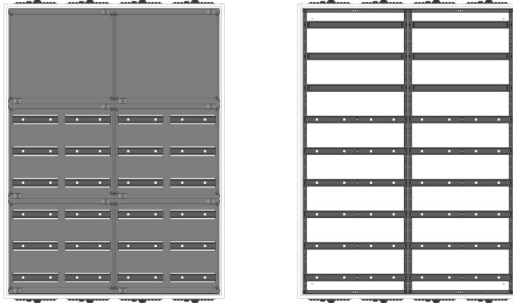

Automatenvert.-PS, AVB, BxHxT = 1050x1400x230

Artikelnummer: AVB4-9-230-P

AVB4-9-230-PAutomatenverteiler, AVB, BxHxT = 1050x1400x230 Schutzklasse I, IP54, RAL 7035, Aufputz
Bestehend aus: Gehäuse, Doppeltür mit Schwenkhebel für PHZ, Flansche SF45 (oben) und SF41 (unten), 2x Geräteträger 2-Feld breit 3/6 mit Feldabdeckungen PS

Artikelnummer:	AVB4-9-230-P
EAN:	4251500269626
Zolltarifnummer:	85389099
Preisgruppe:	B
Abmessungen [mm]:	1050x1400x230
Material:	Stahlblech elo-verz. 0,88mm
Farbton:	RAL 7035
Schutzart:	IP54
Schutzklasse:	I
Verlustleistung [W]:	368,78
Befestigungsart Gehäuse:	Wandmontage
Schließart:	Schwenkhebel für Profilhalbzylinder
Geschäumte Türdichtung:	ja
Artikelnummer Tür 1:	TL2-9-230
Artikelnummer Tür 2:	TR2-9-230
Kabeleinführung:	oben und unten
Krantransport möglich:	nein