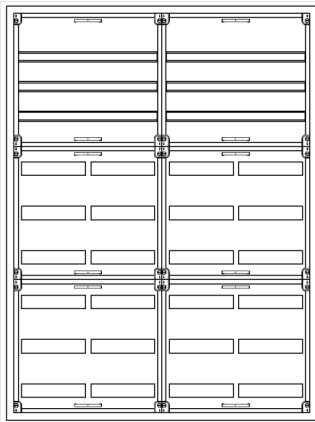

## AVB4-9-360Automatenverteiler, AVB, BxHxT = 1070x14

Artikelnummer: AVB4-9-360

AVB4-9-360Automatenverteiler, AVB, BxHxT = 1070x1420x360 Schutzklasse I, IP54, RAL 7035, Aufputz  
Bestehend aus:Gehäuse, Einzeltür mit Schwenkhebel für PHZ, Flansche SF35 (oben) und SF32 (unten), 2x Geräteträger 2-Feld breit 3/6 mit Feldabdeckungen PRL

<b>Artikelnummer:</b>	AVB4-9-360
<b>EAN:</b>	4251500236796
<b>Zolltarifnummer:</b>	85381000
<b>Preisgruppe:</b>	B
<b>Abmessungen [mm]:</b>	1070x1420x360
<b>Material:</b>	Stahlblech elo-verz. 1,50mm
<b>Farbton:</b>	RAL 7035
<b>Schutzart:</b>	IP54
<b>Schutzklasse:</b>	I
<b>Befestigungsart Gehäuse:</b>	Wandmontage
<b>Schließart:</b>	Schwenkhebel für Profilhalbzylinder
<b>Geschäumte Türdichtung:</b>	ja
<b>Kabeleinführung:</b>	oben und unten
<b>Krantransport möglich:</b>	nein