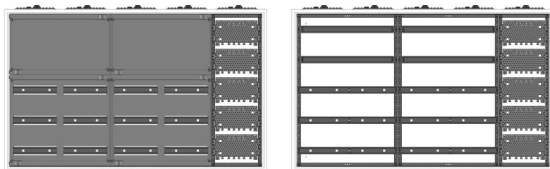

Automatenvert.-PS, AVB, BxHxT = 1300x800x230, M1

Artikelnummer: AVB5-5-230-M1-P

AVB5-5-230-M1-PAutomatenverteiler, AVB, BxHxT = 1300x800x230Schutzklasse I, IP54, RAL 7035, AufputzBestehend aus:Gehäuse, Doppeltür mit Schwenkhebel für PHZ, Flansche SF45 (oben) und SF41 (unten), 2x Geräteträger 2-Feld breit 2/3 mit Feldabdeckungen PS, 1x Montageplatte 1-Feld breit

Artikelnummer:	AVB5-5-230-M1-P
EAN:	4251500269718
Zolltarifnummer:	85389099
Preisgruppe:	B
Abmessungen [mm]:	1300x800x230
Material:	Stahlblech elo-verz. 0,88mm
Farbton:	RAL 7035
Schutzart:	IP54
Schutzklasse:	I
Verlustleistung [W]:	273,49
Befestigungsart Gehäuse:	Wandmontage
Schließart:	Schwenkhebel für Profilhalbzylinder
Geschäumte Türdichtung:	ja
Artikelnummer Tür 1:	TR2-5-230
Artikelnummer Tür 2:	TL3-5-230
Kabeleinführung:	oben und unten
Krantransport möglich:	nein