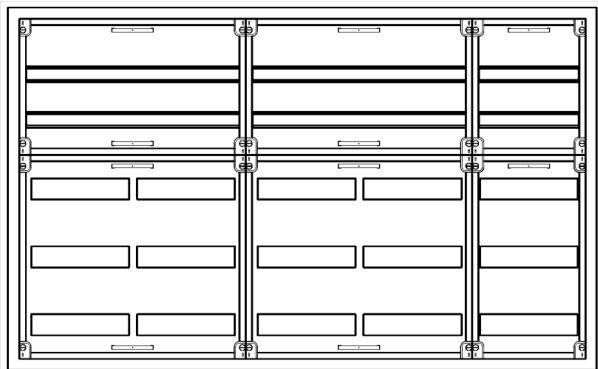

## AVB5-5-300Automatenverteiler, AVB, BxHxT = 1320x82

Artikelnummer: AVB5-5-300

AVB5-5-300Automatenverteiler, AVB, BxHxT = 1320x820x300 Schutzklasse I, IP54, RAL 7035, Aufputz  
Bestehend aus: Gehäuse, Einzeltür mit Schwenkhebel für PHZ, Flansche SF35 (oben) und SF32 (unten), 1x Geräteträger 3-Feld breit + 1x Geräteträger 2-Feld breit je 2/3 mit Feldabdeckungen PRL

<b>Artikelnummer:</b>	AVB5-5-300
<b>EAN:</b>	4251500236956
<b>Zolltarifnummer:</b>	85381000
<b>Preisgruppe:</b>	B
<b>Abmessungen [mm]:</b>	1320x720x300
<b>Material:</b>	Stahlblech elo-verz. 1,50mm
<b>Farbton:</b>	RAL 7035
<b>Schutzart:</b>	IP54
<b>Schutzklasse:</b>	I
<b>Befestigungsart Gehäuse:</b>	Wandmontage
<b>Schließart:</b>	Schwenkhebel für Profilhalbzylinder
<b>Geschäumte Türdichtung:</b>	ja
<b>Kabeleinführung:</b>	oben und unten
<b>Krantransport möglich:</b>	nein