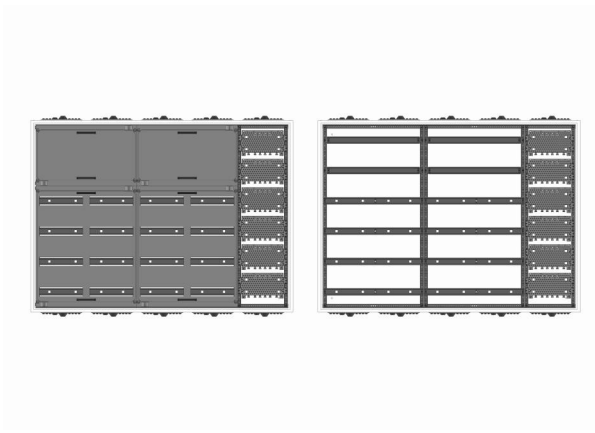

Automatenverteiler, AVB, BxHxT = 1300x950x210, M1

Artikelnummer: AVB5-6-210-M1

AVB5-6-210-M1 Automatenverteiler, AVB, BxHxT = 1300x950x210 Schutzklasse I, IP41, RAL 9016, Aufputz
Bestehend aus: Gehäuse, Doppeltür mit Drehriegel, Flansche NF1 (oben) und NF2 (unten), 2x Geräteträger 2-Feld breit 2/4 mit Feldabdeckungen PRL, 1x Montageplatte 1-Feld breit

Artikelnummer:	AVB5-6-210-M1
EAN:	4251500237021
Zolltarifnummer:	85389099
Preisgruppe:	B
Abmessungen [mm]:	1300x950x210
Material:	Stahlblech elo-verz. 0,88mm
Farbton:	RAL 9016
Schutzart:	IP41
Schutzklasse:	I
Verlustleistung [W]:	305,66
Befestigungsart Gehäuse:	Wandmontage
Schließart:	Drehriegelvorreiber
Geschäumte Türdichtung:	nein
Artikelnummer Tür 1:	TL3-6-140/210
Artikelnummer Tür 2:	TR2-6-140/210
Kabeleinführung:	oben und unten
Krantransport möglich:	nein