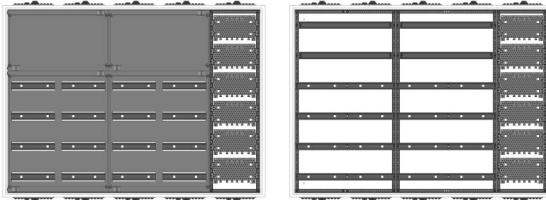

Automatenvert.-PS, AVB, BxHxT = 1300x950x230, M1

Artikelnummer: AVB5-6-230-M1-P

AVB5-6-230-M1-PAutomatenverteiler, AVB, BxHxT = 1300x950x230Schutzklasse I, IP54, RAL 7035, AufputzBestehend aus:Gehäuse, Doppeltür mit Schwenkhebel für PHZ, Flansche SF45 (oben) und SF41 (unten), 2x Geräteträger 2-Feld breit 2/4 mit Feldabdeckungen PS, 1x Montageplatte 1-Feld breit

Artikelnummer:	AVB5-6-230-M1-P
EAN:	4251500269794
Zolltarifnummer:	85389099
Preisgruppe:	B
Abmessungen [mm]:	1300x950x230
Material:	Stahlblech elo-verz. 0,88mm
Farbton:	RAL 7035
Schutzart:	IP54
Schutzklasse:	I
Verlustleistung [W]:	314,33
Befestigungsart Gehäuse:	Wandmontage
Schließart:	Schwenkhebel für Profilhalbzylinder
Geschäumte Türdichtung:	ja
Artikelnummer Tür 1:	TL3-6-230
Artikelnummer Tür 2:	TR2-6-230
Kabeleinführung:	oben und unten
Krantransport möglich:	nein