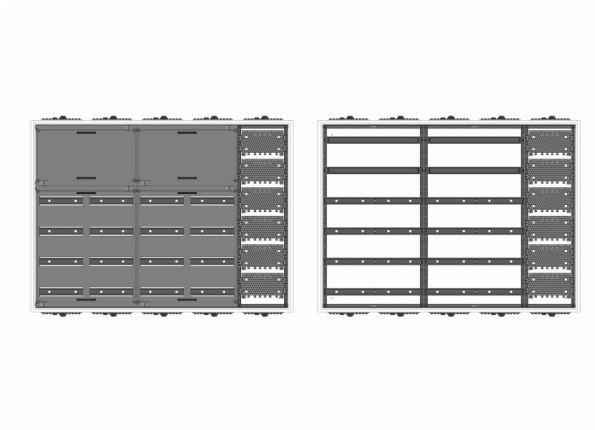

Automatenverteiler, AVB, BxHxT = 1300x950x230, M1

Artikelnummer: AVB5-6-230-M1

AVB5-6-230-M1 Automatenverteiler, AVB, BxHxT = 1300x950x230 Schutzklasse I, IP54, RAL 7035, Aufputz
Bestehend aus: Gehäuse, Doppeltür mit Schwenkhebel für PHZ, Flansche SF45 (oben) und SF41 (unten), 2x Geräteträger 2-Feld breit 2/4 mit Feldabdeckungen PRL, 1x Montageplatte 1-Feld breit

Artikelnummer:	AVB5-6-230-M1
EAN:	4251500237076
Zolltarifnummer:	85389099
Preisgruppe:	B
Abmessungen [mm]:	1300x950x230
Material:	Stahlblech elo-verz. 0,88mm
Farbton:	RAL 7035
Schutzart:	IP54
Schutzklasse:	I
Verlustleistung [W]:	314,33
Befestigungsart Gehäuse:	Wandmontage
Schließart:	Schwenkhebel für Profilhalbzylinder
Geschäumte Türdichtung:	ja
Artikelnummer Tür 1:	TL3-6-230
Artikelnummer Tür 2:	TR2-6-230
Kabeleinführung:	oben und unten
Krantransport möglich:	nein