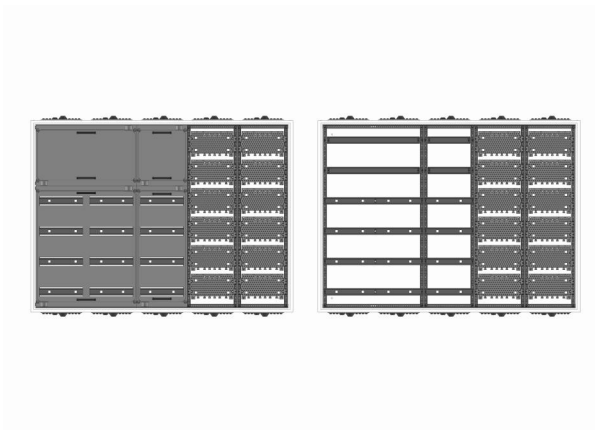

Automatenverteiler, AVB, BxHxT = 1300x950x230, M2

Artikelnummer: AVB5-6-230-M2

AVB5-6-230-M2 Automatenverteiler, AVB, BxHxT = 1300x950x230 Schutzklasse I, IP54, RAL 7035, Aufputz
Bestehend aus: Gehäuse, Doppeltür mit Schwenkhebel für PHZ, Flansche SF45 (oben) und SF41 (unten), 1x Geräteträger 2-Feld breit 2/4 mit Feldabdeckungen PRL, 1x Geräteträger 1-Feld breit 2/4 mit Feldabdeckungen PRL, 1x Montageplatte 2-Feld breit

Artikelnummer:	AVB5-6-230-M2
EAN:	4251500237083
Zolltarifnummer:	85389099
Preisgruppe:	B
Abmessungen [mm]:	1300x950x230
Material:	Stahlblech elo-verz. 0,88mm
Farbton:	RAL 7035
Schutzart:	IP54
Schutzklasse:	I
Verlustleistung [W]:	314,33
Befestigungsart Gehäuse:	Wandmontage
Schließart:	Schwenkhebel für Profilhalbzylinder
Geschäumte Türdichtung:	ja
Artikelnummer Tür 1:	TL3-6-230
Artikelnummer Tür 2:	TR2-6-230
Kabeleinführung:	oben und unten
Krantransport möglich:	nein