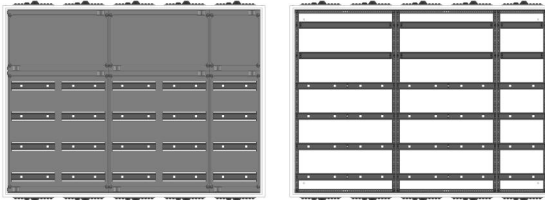

Automatenvert.-PS, AVB, BxHxT = 1300x950x230, S

Artikelnummer: AVB5-6-230-S-P

AVB5-6-230-S-PAutomatenverteiler, AVB, BxHxT = 1300x950x230Schutzklasse I, IP54, RAL 7035, AufputzBestehend aus:Gehäuse, Doppeltür mit Schwenkhebel für PHZ, Flansche SF45 (oben) und SF41 (unten), 2x Geräteträger 2-Feld breit 2/4 mit Feldabdeckungen PS, 1x Geräteträger 1-Feld breit 2/4 mit Feldabdeckungen PS

Artikelnummer:	AVB5-6-230-S-P
EAN:	4251500269817
Zolltarifnummer:	85389099
Preisgruppe:	B
Abmessungen [mm]:	1300x950x230
Material:	Stahlblech elo-verz. 0,88mm
Farbton:	RAL 7035
Schutzart:	IP54
Schutzklasse:	I
Verlustleistung [W]:	314,33
Befestigungsart Gehäuse:	Wandmontage
Schließart:	Schwenkhebel für Profilhalbzylinder
Geschäumte Türdichtung:	ja
Artikelnummer Tür 1:	TL3-6-230
Artikelnummer Tür 2:	TR2-6-230
Kabeleinführung:	oben und unten
Krantransport möglich:	nein