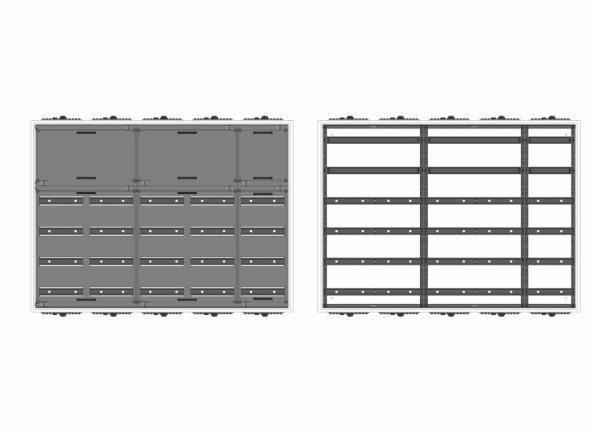

## Automatenverteiler, AVB, BxHxT = 1300x950x230, S

Artikelnummer: AVB5-6-230-S

AVB5-6-230-S Automatenverteiler, AVB, BxHxT = 1300x950x230 Schutzklasse I, IP54, RAL 7035, Aufputz  
Bestehend aus: Gehäuse, Doppeltür mit Schwenkhebel für PHZ, Flansche SF45 (oben) und SF41 (unten), 2x Geräteträger 2-Feld breit 2/4 mit Feldabdeckungen PRL, 1x Geräteträger 1-Feld breit 2/4 mit Feldabdeckungen PRL

<b>Artikelnummer:</b>	AVB5-6-230-S
<b>EAN:</b>	4251500237090
<b>Zolltarifnummer:</b>	85389099
<b>Preisgruppe:</b>	B
<b>Abmessungen [mm]:</b>	1300x950x230
<b>Material:</b>	Stahlblech elo-verz. 0,88mm
<b>Farbton:</b>	RAL 7035
<b>Schutzart:</b>	IP54
<b>Schutzklasse:</b>	I
<b>Verlustleistung [W]:</b>	314,33
<b>Befestigungsart Gehäuse:</b>	Wandmontage
<b>Schließart:</b>	Schwenkhebel für Profilhalbzylinder
<b>Geschäumte Türdichtung:</b>	ja
<b>Artikelnummer Tür 1:</b>	TL3-6-230
<b>Artikelnummer Tür 2:</b>	TR2-6-230
<b>Kabeleinführung:</b>	oben und unten
<b>Krantransport möglich:</b>	nein