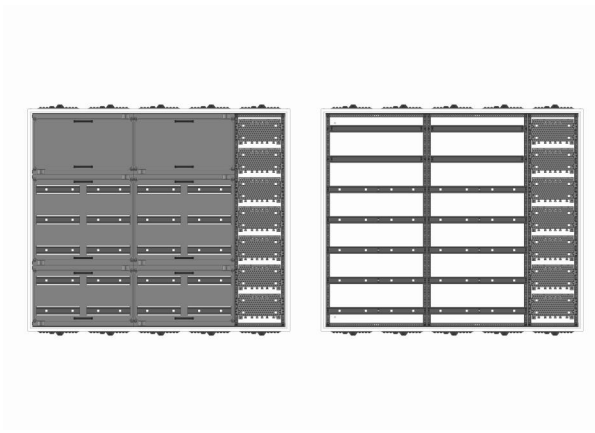

Automatenverteiler, AVB, BxHxT = 1300x1100x210, M1

Artikelnummer: AVB5-7-210-M1

AVB5-7-210-M1 Automatenverteiler, AVB, BxHxT = 1300x1100x210 Schutzklasse I, IP41, RAL 9016, Aufputz
Bestehend aus: Gehäuse, Doppeltür mit Drehriegel, Flansche NF1 (oben) und NF2 (unten), 2x Geräteträger 2-Feld breit 2/5 mit Feldabdeckungen PRL, 1x Montageplatte 1-Feld breit

Artikelnummer:	AVB5-7-210-M1
EAN:	4251500237205
Zolltarifnummer:	85389099
Preisgruppe:	B
Abmessungen [mm]:	1300x1100x210
Material:	Stahlblech elo-verz. 0,88mm
Farbton:	RAL 9016
Schutzart:	IP41
Schutzklasse:	I
Verlustleistung [W]:	346,5
Befestigungsart Gehäuse:	Wandmontage
Schließart:	Drehriegelvorreiber
Geschäumte Türdichtung:	nein
Artikelnummer Tür 1:	TL3-7-140/210
Artikelnummer Tür 2:	TR2-7-140/210
Kabeleinführung:	oben und unten
Krantransport möglich:	nein