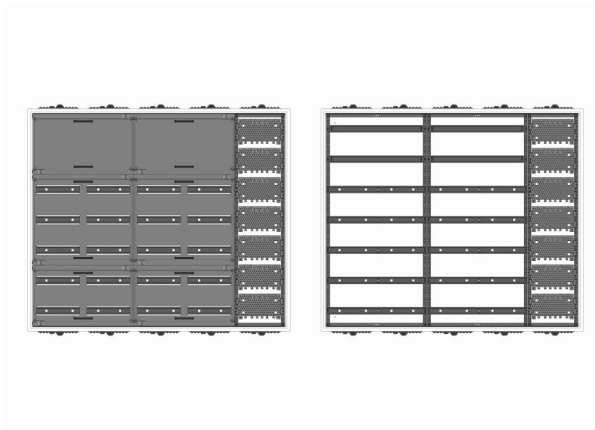

## Automatenverteiler, AVB, BxHxT = 1300x1100x230, M1

Artikelnummer: AVB5-7-230-M1

AVB5-7-230-M1 Automatenverteiler, AVB, BxHxT = 1300x1100x230 Schutzklasse I, IP54, RAL 7035, Aufputz  
Bestehend aus: Gehäuse, Doppeltür mit Schwenkhebel für PHZ, Flansche SF45 (oben) und SF41 (unten), 2x Geräteträger 2-Feld breit 2/5 mit Feldabdeckungen PRL, 1x Montageplatte 1-Feld breit

<b>Artikelnummer:</b>	AVB5-7-230-M1
<b>EAN:</b>	4251500237250
<b>Zolltarifnummer:</b>	85389099
<b>Preisgruppe:</b>	B
<b>Abmessungen [mm]:</b>	1300x1100x230
<b>Material:</b>	Stahlblech elo-verz. 0,88mm
<b>Farbton:</b>	RAL 7035
<b>Schutzart:</b>	IP54
<b>Schutzklasse:</b>	I
<b>Verlustleistung [W]:</b>	356,4
<b>Befestigungsart Gehäuse:</b>	Wandmontage
<b>Schließart:</b>	Schwenkhebel für Profilhalbzylinder
<b>Geschäumte Türdichtung:</b>	ja
<b>Artikelnummer Tür 1:</b>	TL3-7-230
<b>Artikelnummer Tür 2:</b>	TR2-7-230
<b>Kabeleinführung:</b>	oben und unten
<b>Krantransport möglich:</b>	nein