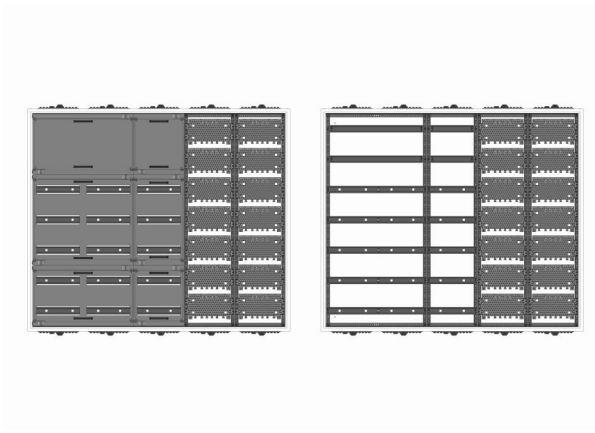

Automatenverteiler, AVB, BxHxT = 1300x1100x230, M2

Artikelnummer: AVB5-7-230-M2

AVB5-7-230-M2 Automatenverteiler, AVB, BxHxT = 1300x1100x230 Schutzklasse I, IP54, RAL 7035, Aufputz
Bestehend aus: Gehäuse, Doppeltür mit Schwenkhebel für PHZ, Flansche SF45 (oben) und SF41 (unten), 1x Geräteträger 2-Feld breit 2/5 mit Feldabdeckungen PRL, 1x Geräteträger 1-Feld breit 2/5 mit Feldabdeckungen PRL, 1x Montageplatte 2-Feld breit

Artikelnummer:	AVB5-7-230-M2
EAN:	4251500237267
Zolltarifnummer:	85389099
Preisgruppe:	B
Abmessungen [mm]:	1300x1100x230
Material:	Stahlblech elo-verz. 0,88mm
Farbton:	RAL 7035
Schutzart:	IP54
Schutzklasse:	I
Verlustleistung [W]:	356,4
Befestigungsart Gehäuse:	Wandmontage
Schließart:	Schwenkhebel für Profilhalbzylinder
Geschäumte Türdichtung:	ja
Artikelnummer Tür 1:	TL3-7-230
Artikelnummer Tür 2:	TR2-7-230
Kabeleinführung:	oben und unten
Krantransport möglich:	nein