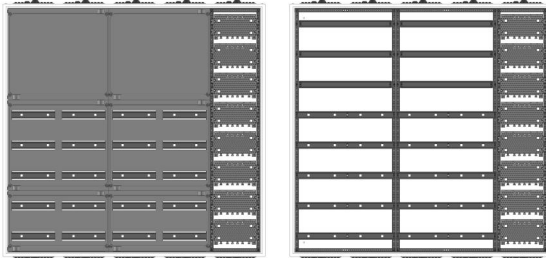

Automatenvert.-PS, AVB, BxHxT = 1300x1250x210, M1

Artikelnummer: AVB5-8-210-M1-P

AVB5-8-210-M1-PAutomatenverteiler, AVB, BxHxT = 1300x1250x210Schutzklasse I, IP41, RAL 9016, AufputzBestehend aus:Gehäuse, Doppeltür mit Drehriegel, Flansche NF1 (oben) und NF2 (unten), 2x Geräteträger 2-Feld breit 3/5 mit Feldabdeckungen PS, 1x Montageplatte 1-Feld breit

Artikelnummer:	AVB5-8-210-M1-P
EAN:	4251500269916
Zolltarifnummer:	85389099
Preisgruppe:	B
Abmessungen [mm]:	1300x1250x210
Material:	Stahlblech elo-verz. 0,88mm
Farbton:	RAL 9016
Schutzart:	IP41
Schutzklasse:	I
Verlustleistung [W]:	387,34
Befestigungsart Gehäuse:	Wandmontage
Schließart:	Drehriegelvorreiber
Geschäumte Türdichtung:	nein
Artikelnummer Tür 1:	TR2-8-140/210
Artikelnummer Tür 2:	TL3-8-140/210
Kabeleinführung:	oben und unten
Krantransport möglich:	nein