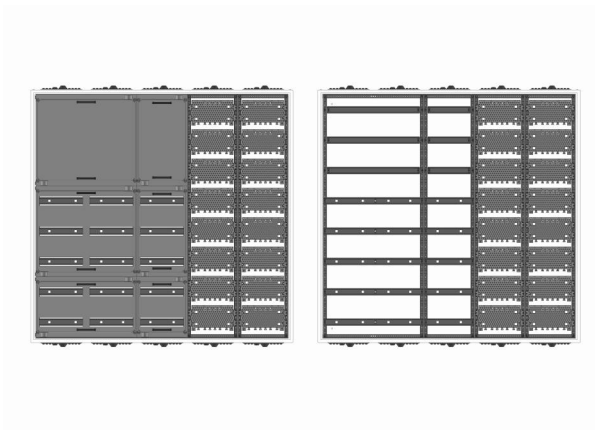

Automatenverteiler, AVB, BxHxT = 1300x1250x210, M2

Artikelnummer: AVB5-8-210-M2

AVB5-8-210-M2 Automatenverteiler, AVB, BxHxT = 1300x1250x210 Schutzklasse I, IP41, RAL 9016, Aufputz
Bestehend aus: Gehäuse, Doppeltür mit Drehriegel, Flansche NF1 (oben) und NF2 (unten), 1x Geräteträger 2-Feld breit 3/5 mit Feldabdeckungen PRL, 1x Geräteträger 1-Feld breit 3/5 mit Feldabdeckungen PRL, 1x Montageplatte 2-Feld breit

| | |
|---------------------------------|-----------------------------|
| Artikelnummer: | AVB5-8-210-M2 |
| EAN: | 4251500237397 |
| Zolltarifnummer: | 85389099 |
| Preisgruppe: | B |
| Abmessungen [mm]: | 1300x1250x210 |
| Material: | Stahlblech elo-verz. 0,88mm |
| Farbton: | RAL 9016 |
| Schutzart: | IP41 |
| Schutzklasse: | I |
| Verlustleistung [W]: | 387,34 |
| Befestigungsart Gehäuse: | Wandmontage |
| Schließart: | Drehriegelvorreiber |
| Geschäumte Türdichtung: | nein |
| Artikelnummer Tür 1: | TL3-8-140/210 |
| Artikelnummer Tür 2: | TR2-8-140/210 |
| Kabeleinführung: | oben und unten |
| Krantransport möglich: | nein |