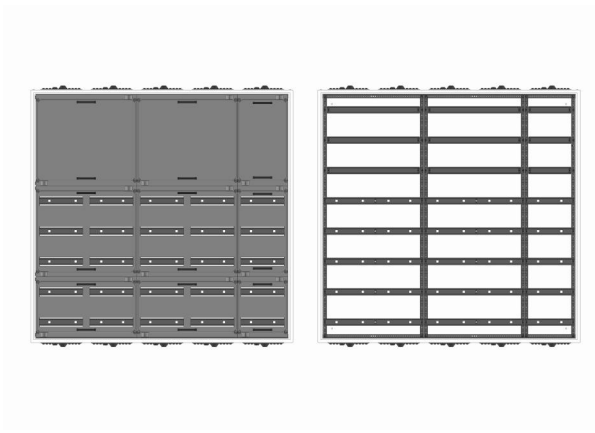

Automatenverteiler, AVB, BxHxT = 1300x1250x210, S

Artikelnummer: AVB5-8-210-S

AVB5-8-210-S Automatenverteiler, AVB, BxHxT = 1300x1250x210 Schutzklasse I, IP41, RAL 9016, Aufputz
Bestehend aus: Gehäuse, Doppeltür mit Drehriegel, Flansche NF1 (oben) und NF2 (unten), 2x Geräteträger 2-Feld breit 3/5 mit Feldabdeckungen PRL, 1x Geräteträger 1-Feld breit 3/5 mit Feldabdeckungen PRL

Artikelnummer:	AVB5-8-210-S
EAN:	4251500237403
Zolltarifnummer:	85389099
Preisgruppe:	B
Abmessungen [mm]:	1300x1250x210
Material:	Stahlblech elo-verz. 0,88mm
Farbton:	RAL 9016
Schutzart:	IP41
Schutzklasse:	I
Verlustleistung [W]:	387,34
Befestigungsart Gehäuse:	Wandmontage
Schließart:	Drehriegelvorreiber
Geschäumte Türdichtung:	nein
Artikelnummer Tür 1:	TL3-8-140/210
Artikelnummer Tür 2:	TR2-8-140/210
Kabeleinführung:	oben und unten
Krantransport möglich:	nein