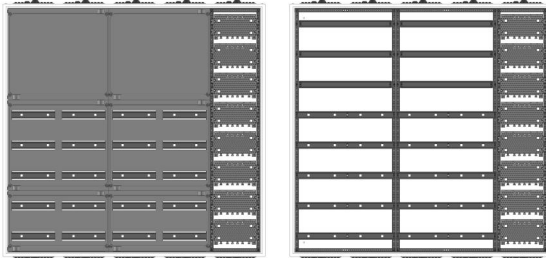

Automatenvert.-PS, AVB, BxHxT = 1300x1250x230, M1

Artikelnummer: AVB5-8-230-M1-P

AVB5-8-230-M1-PAutomatenverteiler, AVB, BxHxT = 1300x1250x230Schutzklasse I, IP54, RAL 7035, AufputzBestehend aus:Gehäuse, Doppeltür mit Schwenkhebel für PHZ, Flansche SF45 (oben) und SF41 (unten), 2x Geräteträger 2-Feld breit 3/5 mit Feldabdeckungen PS, 1x Montageplatte 1-Feld breit

Artikelnummer:	AVB5-8-230-M1-P
EAN:	4251500269954
Zolltarifnummer:	85389099
Preisgruppe:	B
Abmessungen [mm]:	1300x1250x230
Material:	Stahlblech elo-verz. 0,88mm
Farbton:	RAL 7035
Schutzart:	IP54
Schutzklasse:	I
Verlustleistung [W]:	397,24
Befestigungsart Gehäuse:	Wandmontage
Schließart:	Schwenkhebel für Profilhalbzylinder
Geschäumte Türdichtung:	ja
Artikelnummer Tür 1:	TL3-8-230
Artikelnummer Tür 2:	TR2-8-230
Kabeleinführung:	oben und unten
Krantransport möglich:	nein