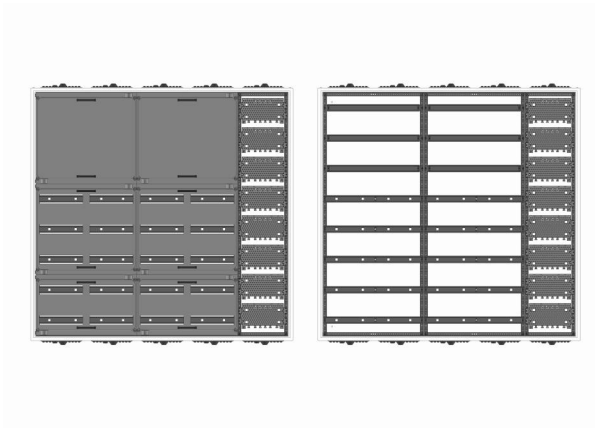

Automatenverteiler, AVB, BxHxT = 1300x1250x230, M1

Artikelnummer: AVB5-8-230-M1

AVB5-8-230-M1 Automatenverteiler, AVB, BxHxT = 1300x1250x230 Schutzklasse I, IP54, RAL 7035, Aufputz
Bestehend aus: Gehäuse, Doppeltür mit Schwenkhebel für PHZ, Flansche SF45 (oben) und SF41 (unten), 2x Geräteträger 2-Feld breit 3/5 mit Feldabdeckungen PRL, 1x Montageplatte 1-Feld breit

Artikelnummer:	AVB5-8-230-M1
EAN:	4251500237434
Zolltarifnummer:	85389099
Preisgruppe:	B
Abmessungen [mm]:	1300x1250x230
Material:	Stahlblech elo-verz. 0,88mm
Farbton:	RAL 7035
Schutzart:	IP54
Schutzklasse:	I
Verlustleistung [W]:	397,24
Befestigungsart Gehäuse:	Wandmontage
Schließart:	Schwenkhebel für Profilhalbzylinder
Geschäumte Türdichtung:	ja
Artikelnummer Tür 1:	TR2-8-230
Artikelnummer Tür 2:	TL3-8-230
Kabeleinführung:	oben und unten
Krantransport möglich:	nein