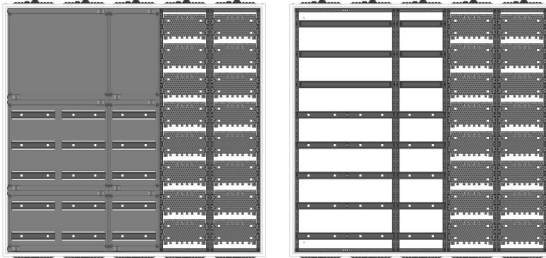

Automatenvert.-PS, AVB, BxHxT = 1300x1250x230, M2

Artikelnummer: AVB5-8-230-M2-P

AVB5-8-230-M2-PAutomatenverteiler, AVB, BxHxT = 1300x1250x230Schutzklasse I, IP54, RAL 7035, AufputzBestehend aus:Gehäuse, Doppeltür mit Schwenkhebel für PHZ, Flansche SF45 (oben) und SF41 (unten), 1x Geräteträger 2-Feld breit 3/5 mit Feldabdeckungen PS, 1x Geräteträger 1-Feld breit 3/5 mit Feldabdeckungen PS, 1x Montageplatte 2-Feld breit

Artikelnummer:	AVB5-8-230-M2-P
EAN:	4251500269961
Zolltarifnummer:	85389099
Preisgruppe:	B
Abmessungen [mm]:	1300x1250x230
Material:	Stahlblech elo-verz. 0,88mm
Farbton:	RAL 7035
Schutzart:	IP54
Schutzklasse:	I
Verlustleistung [W]:	397,24
Befestigungsart Gehäuse:	Wandmontage
Schließart:	Schwenkhebel für Profilhalbzylinder
Geschäumte Türdichtung:	ja
Artikelnummer Tür 1:	TR2-8-230
Artikelnummer Tür 2:	TL3-8-230
Kabeleinführung:	oben und unten
Krantransport möglich:	nein