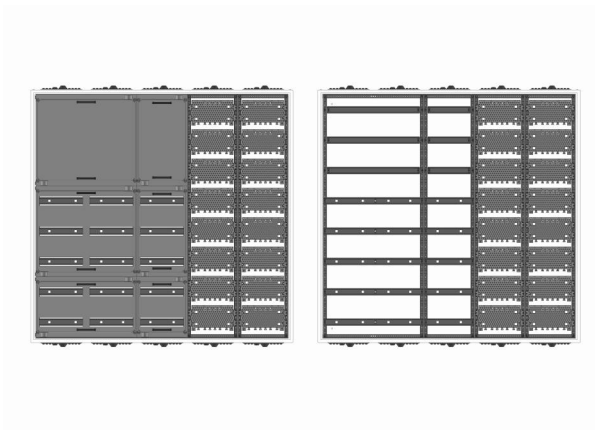

Automatenverteiler, AVB, BxHxT = 1300x1250x230, M2

Artikelnummer: AVB5-8-230-M2

AVB5-8-230-M2 Automatenverteiler, AVB, BxHxT = 1300x1250x230 Schutzklasse I, IP54, RAL 7035, Aufputz
Bestehend aus: Gehäuse, Doppeltür mit Schwenkhebel für PHZ, Flansche SF45 (oben) und SF41 (unten), 1x Geräteträger 2-Feld breit 3/5 mit Feldabdeckungen PRL, 1x Geräteträger 1-Feld breit 3/5 mit Feldabdeckungen PRL, 1x Montageplatte 2-Feld breit

Artikelnummer:	AVB5-8-230-M2
EAN:	4251500237441
Zolltarifnummer:	85389099
Preisgruppe:	B
Abmessungen [mm]:	1300x1250x230
Material:	Stahlblech elo-verz. 0,88mm
Farbton:	RAL 7035
Schutzart:	IP54
Schutzklasse:	I
Verlustleistung [W]:	397,24
Befestigungsart Gehäuse:	Wandmontage
Schließart:	Schwenkhebel für Profilhalbzylinder
Geschäumte Türdichtung:	ja
Artikelnummer Tür 1:	TL3-8-230
Artikelnummer Tür 2:	TR2-8-230
Kabeleinführung:	oben und unten
Krantransport möglich:	nein