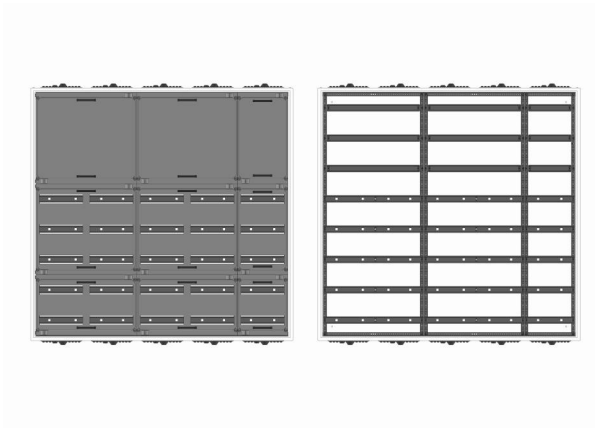

Automatenverteiler, AVB, BxHxT = 1300x1250x230, S

Artikelnummer: AVB5-8-230-S

AVB5-8-230-S Automatenverteiler, AVB, BxHxT = 1300x1250x230 Schutzklasse I, IP54, RAL 7035, Aufputz
Bestehend aus: Gehäuse, Doppeltür mit Schwenkhebel für PHZ, Flansche SF45 (oben) und SF41 (unten), 2x Geräteträger 2-Feld breit 3/5 mit Feldabdeckungen PRL, 1x Geräteträger 1-Feld breit 3/5 mit Feldabdeckungen PRL

Artikelnummer:	AVB5-8-230-S
EAN:	4251500237458
Zolltarifnummer:	85389099
Preisgruppe:	B
Abmessungen [mm]:	1300x1250x230
Material:	Stahlblech elo-verz. 0,88mm
Farbton:	RAL 7035
Schutzart:	IP54
Schutzklasse:	I
Verlustleistung [W]:	397,24
Befestigungsart Gehäuse:	Wandmontage
Schließart:	Schwenkhebel für Profilhalbzylinder
Geschäumte Türdichtung:	ja
Artikelnummer Tür 1:	TR2-8-230
Artikelnummer Tür 2:	TL3-8-230
Kabeleinführung:	oben und unten
Krantransport möglich:	nein