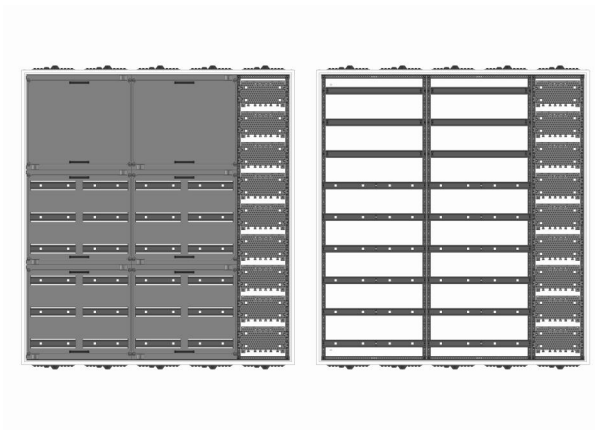

Automatenverteiler, AVB, BxHxT = 1300x1400x210, M1

Artikelnummer: AVB5-9-210-M1

AVB5-9-210-M1 Automatenverteiler, AVB, BxHxT = 1300x1400x210 Schutzklasse I, IP41, RAL 9016, Aufputz
Bestehend aus: Gehäuse, Doppeltür mit Drehriegel, Flansche NF1 (oben) und NF2 (unten), 2x Geräteträger 2-Feld breit 3/6 mit Feldabdeckungen PRL, 1x Montageplatte 1-Feld breit

Artikelnummer:	AVB5-9-210-M1
EAN:	4251500237564
Zolltarifnummer:	85389099
Preisgruppe:	B
Abmessungen [mm]:	1300x1400x210
Material:	Stahlblech elo-verz. 0,88mm
Farbton:	RAL 9016
Schutzart:	IP41
Schutzklasse:	I
Verlustleistung [W]:	428,18
Befestigungsart Gehäuse:	Wandmontage
Schließart:	Drehriegelvorreiber
Geschäumte Türdichtung:	nein
Artikelnummer Tür 1:	TL3-9-140/210
Artikelnummer Tür 2:	TR2-9-140/210
Kabeleinführung:	oben und unten
Krantransport möglich:	nein