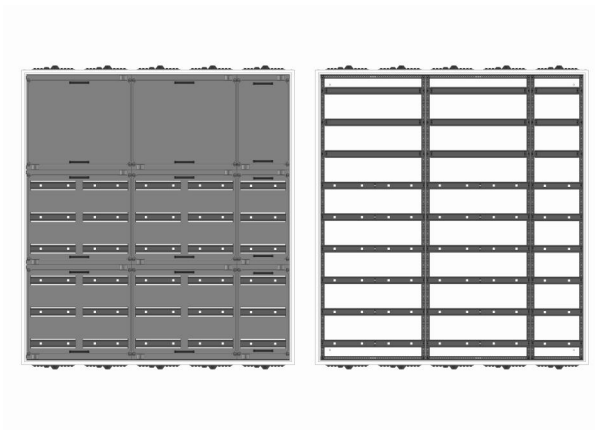

Automatenverteiler, AVB, BxHxT = 1300x1400x210, S

Artikelnummer: AVB5-9-210-S

AVB5-9-210-S Automatenverteiler, AVB, BxHxT = 1300x1400x210 Schutzklasse I, IP41, RAL 9016, Aufputz
Bestehend aus: Gehäuse, Doppeltür mit Drehriegel, Flansche NF1 (oben) und NF2 (unten), 2x Geräteträger 2-Feld breit 3/6 mit Feldabdeckungen PRL, 1x Geräteträger 1-Feld breit 3/6 mit Feldabdeckungen PRL

Artikelnummer:	AVB5-9-210-S
EAN:	4251500237588
Zolltarifnummer:	85389099
Preisgruppe:	B
Abmessungen [mm]:	1300x1400x210
Material:	Stahlblech elo-verz. 0,88mm
Farbton:	RAL 9016
Schutzart:	IP41
Schutzklasse:	I
Verlustleistung [W]:	428,18
Befestigungsart Gehäuse:	Wandmontage
Schließart:	Drehriegelvorreiber
Geschäumte Türdichtung:	nein
Artikelnummer Tür 1:	TL3-9-140/210
Artikelnummer Tür 2:	TR2-9-140/210
Kabeleinführung:	oben und unten
Krantransport möglich:	nein