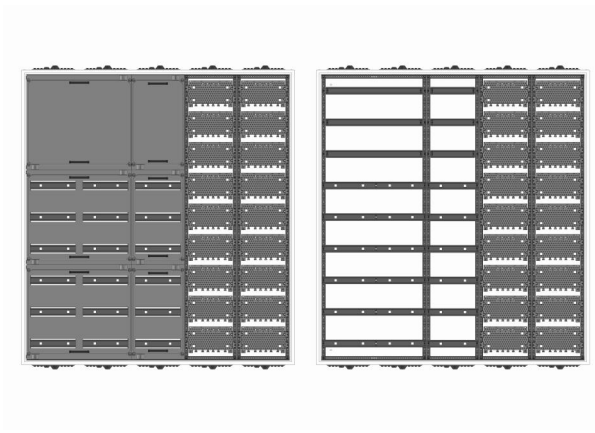

Automatenverteiler, AVB, BxHxT = 1300x1400x230, M2

Artikelnummer: AVB5-9-230-M2

AVB5-9-230-M2 Automatenverteiler, AVB, BxHxT = 1300x1400x230 Schutzklasse I, IP54, RAL 7035, Aufputz
Bestehend aus: Gehäuse, Doppeltür mit Schwenkhebel für PHZ, Flansche SF45 (oben) und SF41 (unten), 1x Geräteträger 2-Feld breit 3/6 mit Feldabdeckungen PRL, 1x Geräteträger 1-Feld breit 3/6 mit Feldabdeckungen PRL, 1x Montageplatte 2-Feld breit

Artikelnummer:	AVB5-9-230-M2
EAN:	4251500237625
Zolltarifnummer:	85389099
Preisgruppe:	B
Abmessungen [mm]:	1300x1400x230
Material:	Stahlblech elo-verz. 0,88mm
Farbton:	RAL 7035
Schutzart:	IP54
Schutzklasse:	I
Verlustleistung [W]:	439,31
Befestigungsart Gehäuse:	Wandmontage
Schließart:	Schwenkhebel für Profilhalbzylinder
Geschäumte Türdichtung:	ja
Artikelnummer Tür 1:	TR2-9-230
Artikelnummer Tür 2:	TL3-9-230
Kabeleinführung:	oben und unten
Krantransport möglich:	nein