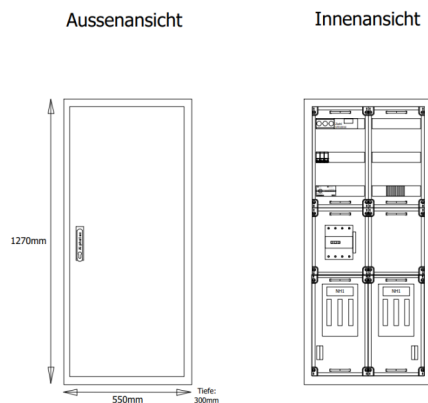

NA-Schutz Innenbereich 100kWp

Artikelnummer: AVKNA100-2-8-300

AVKNA100-2-8-300
Wandverteiler mit NA-Abschaltung,
BxHxT = 570x1270x300mm
für den Innenbereich,
nach VDE-AR-N 4105,
Farbe: RAL 7035,
Schutzart IP54, Schutzklasse II (schutzisoliert),

bestehend aus:

- Na-Schutz bis 100kWp
- 1 Leistungsschütz 4pol. 200A inkl. Hilfsschalter
- 1 Automat B6A 3pol.
- 1 Automat B10A 1pol.
- 1 Neozed D01 3pol. 16A inkl. Sicherungseinsätze
- 1 NA-Schutzrelais
- 1 Einbauplatz für USV-Anlage
- 1 USV-Anlage
- 1 FI/LS 2x B16A/0,03A
- 1 Verteilereinbausteckdose
- 1 Prüfklemme für NA-Schutz
- 2 NH-Trenner Gr. I 250A

Artikelnummer:	AVKNA100-2-8-300
EAN:	4251500275108
Zolltarifnummer:	85371098
Preisgruppe:	B
Abmessungen [mm]:	570x1270x300
Material:	Stahlblech elo-verz. 1,50mm
Farbton:	RAL 7035
Schutzart:	IP54
Schutzklasse:	II
Stromstärke:	bis 100A

NA-Schutz Innenbereich 100kWp

Artikelnummer: AVKNA100-2-8-300

Befestigungsart Gehäuse:	Wandmontage
Schließart:	Schwenkebel für Profilhalbzylinder
Geschäumte Türdichtung:	ja
Kabeleinführung:	oben und unten
Krantransport möglich:	nein