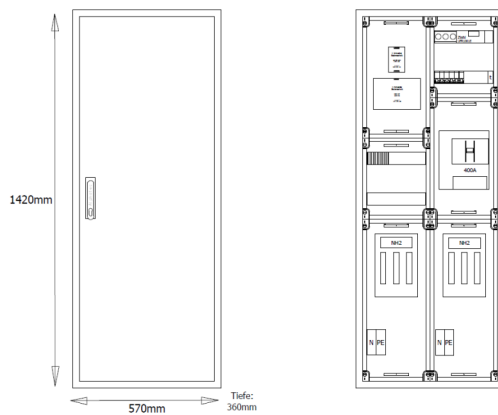

NA-Schutz Innenbereich 250kWp

Artikelnummer: AVKNA250-2-9-360

AVKNA250-2-9-360
Wandverteiler mit NA-Abschaltung,
BxHxT = 570x1420x360mm
für den Innenbereich,
nach VDE-AR-N 4105,
Farbe: RAL 7035,
Schutzart IP54, Schutzklasse II (schutzisoliert),

Artikelnummer:	AVKNA250-2-9-360
EAN:	4251500288139
Zolltarifnummer:	85371098
Preisgruppe:	B
Abmessungen [mm]:	570x1420x360
Material:	Stahlblech elo-verz. 1,50mm
Farbton:	RAL 7035
Schutzart:	IP54

Produktdatenblatt