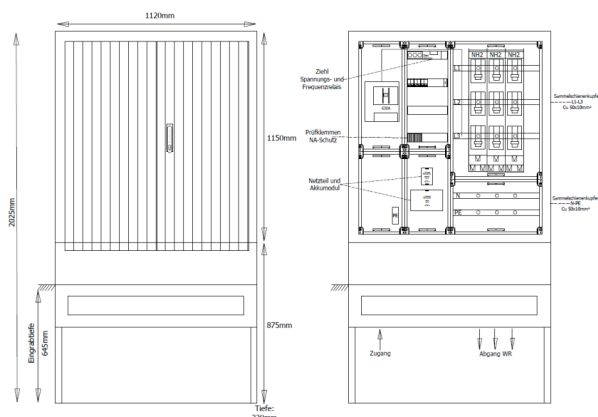

NA-Schutz Außenbereich 350kWp

Artikelnummer: PKVNA350-112-115ES

PKVNA350-112-115ES

Verteiler mit NA-Abschaltung

- für den Außenbereich
- aus glasfaserverstärktem Polyester (SMC), halogenfrei
- nach DIN EN 60439-5
- Schutzart: IP44
- Schutzklasse II (schutzisoliert)
- Farbe RAL 7035
- als Leergehäuse 1120mmx1150mmx320mm ohne Sockel
- Einfachschießung

bestehend aus:

- Na-Schutz bis 350kWp
- 1 Geräteträger
- 1 Leistungsschalter 630A mit Motorantrieb und Unterspannungsauslöser 24V
- 1 Neozed D01 3pol. 16A inkl. Sicherungseinsätze 4A
- 1 NA-Schutzrelais
- 1 Einbauplatz für Netzteil und Puffermodul
- 1 Netzteil 230V / 24V
- 1 Puffermodul
- 1 Automat B6A 3pol.
- 1 Automat B10A 1pol.
- 1 NH-Trenner Gr. III 630A
- 1 Schienensystem 5pol. 630A 185mm
- 2 NH-Lastschaltleiste Gr. II 400A mit V-Klemme bis 185mm²
- Tür mit Einfachschießung
- passender Normsockel extra Artikel: S-PKV112

Artikelnummer:	PKVNA350-112-115ES
EAN:	4251500275726
Zolltarifnummer:	85371098
Preisgruppe:	P
Abmessungen [mm]:	1120mmx1150mmx320mm

NA-Schutz Außenbereich 350kWp

Artikelnummer: PKVNA350-112-115ES

Material:	glasfaserverstärktem Polyester (SMC)
Farbton:	RAL 7035
Schutzart:	IP44
Schutzklasse:	II
Befestigungsart Gehäuse:	Standmontage auf Sockel, zum eingraben
Schließart:	Schwenkhebel für Profilhalbzylinder
Geschäumte Türdichtung:	nein
Kabeleinführung:	unten
Krantransport möglich:	nein