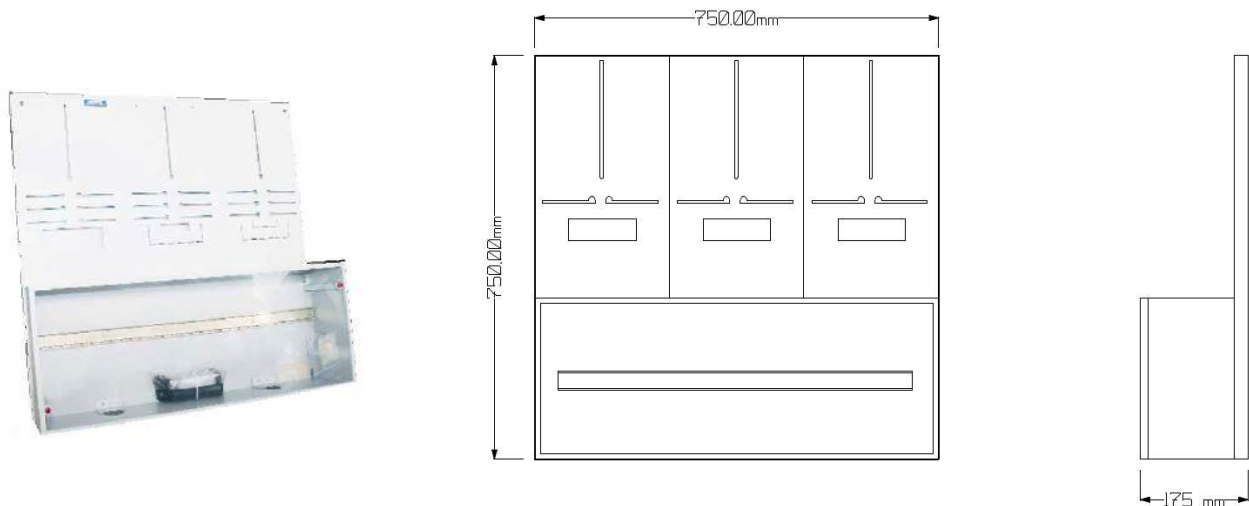

Geltende Normen:	DIN 43870 VDE 0603
<b>Gehäuse:</b>	Isolierstoff
Farbe:	Lichtgrau RAL 7035
Schutzart:	IP 41
Schutzklasse:	II
Zählerplätze:	3
Befestigungsart:	Bolzen
Abdeckung:	1-teilig: 750x300mm
Höhe:	750 mm
Breite:	750 mm
Gewicht:	7,7 kg

Irrtümer und technische Änderungen vorbehalten.

Bild einer Meßplatte ZPW VDEW