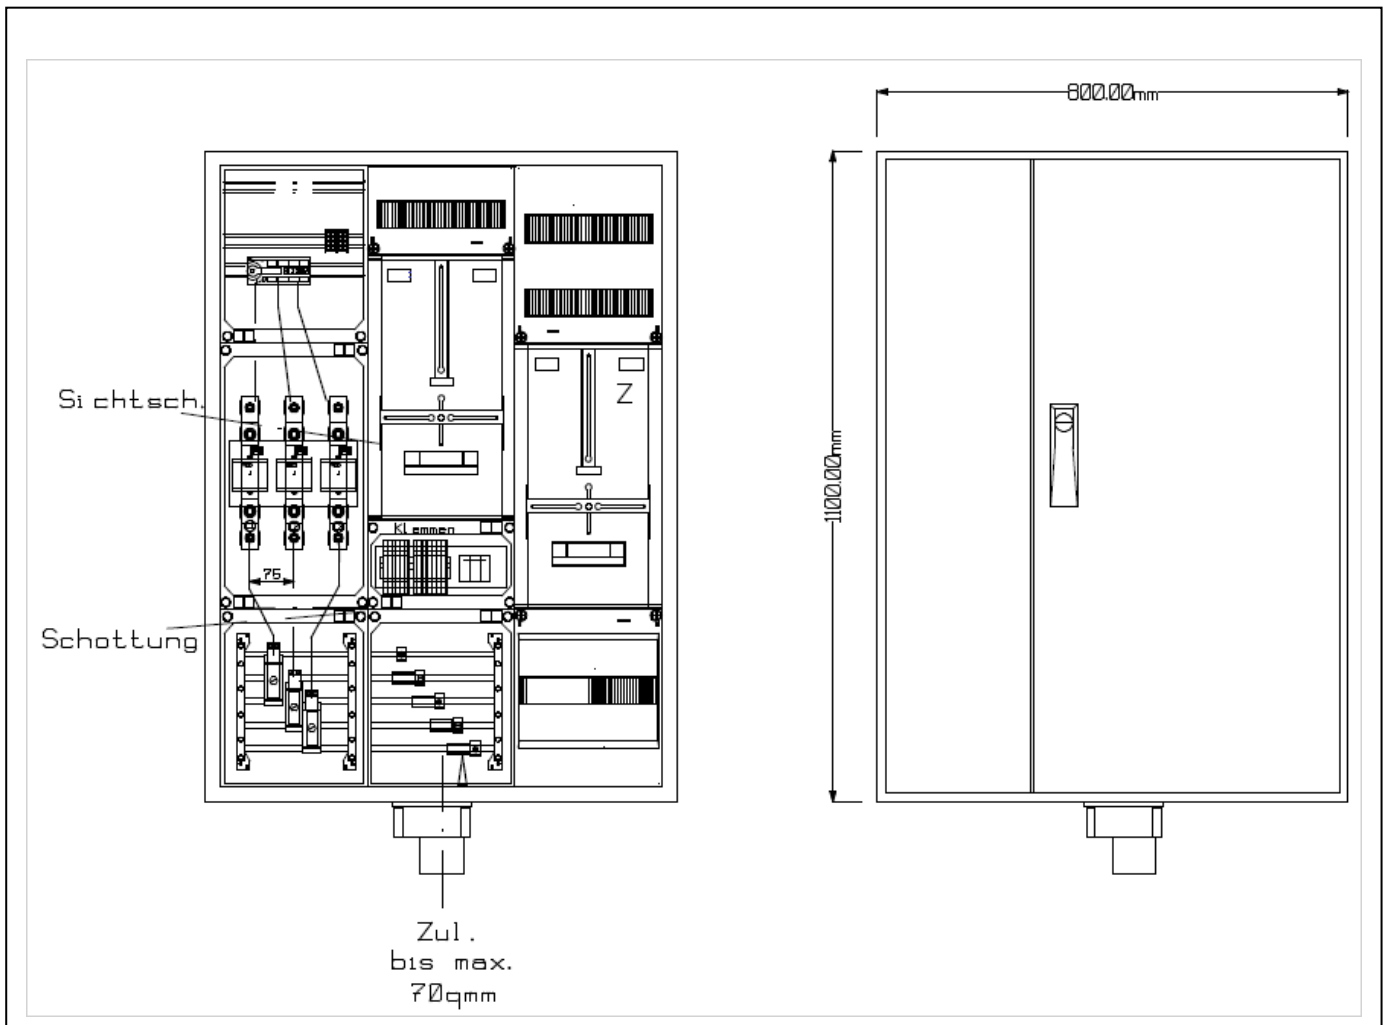

Typ:	WMSK-100-ZS-1Z-3-7-210-03
Bezeichnung:	Wandler-Zähler-Komb.BH 7, REWAG
Baubreite [mm]:	800
Bauhöhe [mm]:	1100
Bautiefe [mm]	210
Geltende Normen:	VDE 0603-8
Gehäuse:	Stahlblech
Farbe:	reinweiß RAL 9016(pulverbeschichtet)
Schutzart:	IP 41
Schutzklasse:	Einbaugerätefeld = II (schutzisoliert)
Stromstärke:	bis 100A Wandlermessung, bis 63A Direktzähler
Befestigungsart:	für den Innenbereich, Wandbefestigung Aufputz
Kabeleinführung:	unten und oben
Tür:	Stahlblech elo-verz. 1,0mm
Farbe:	reinweiß RAL 9016(pulverbeschichtet)
Schließart:	Drehriegelvorreiber
Sockel:	nein

Zeichnung