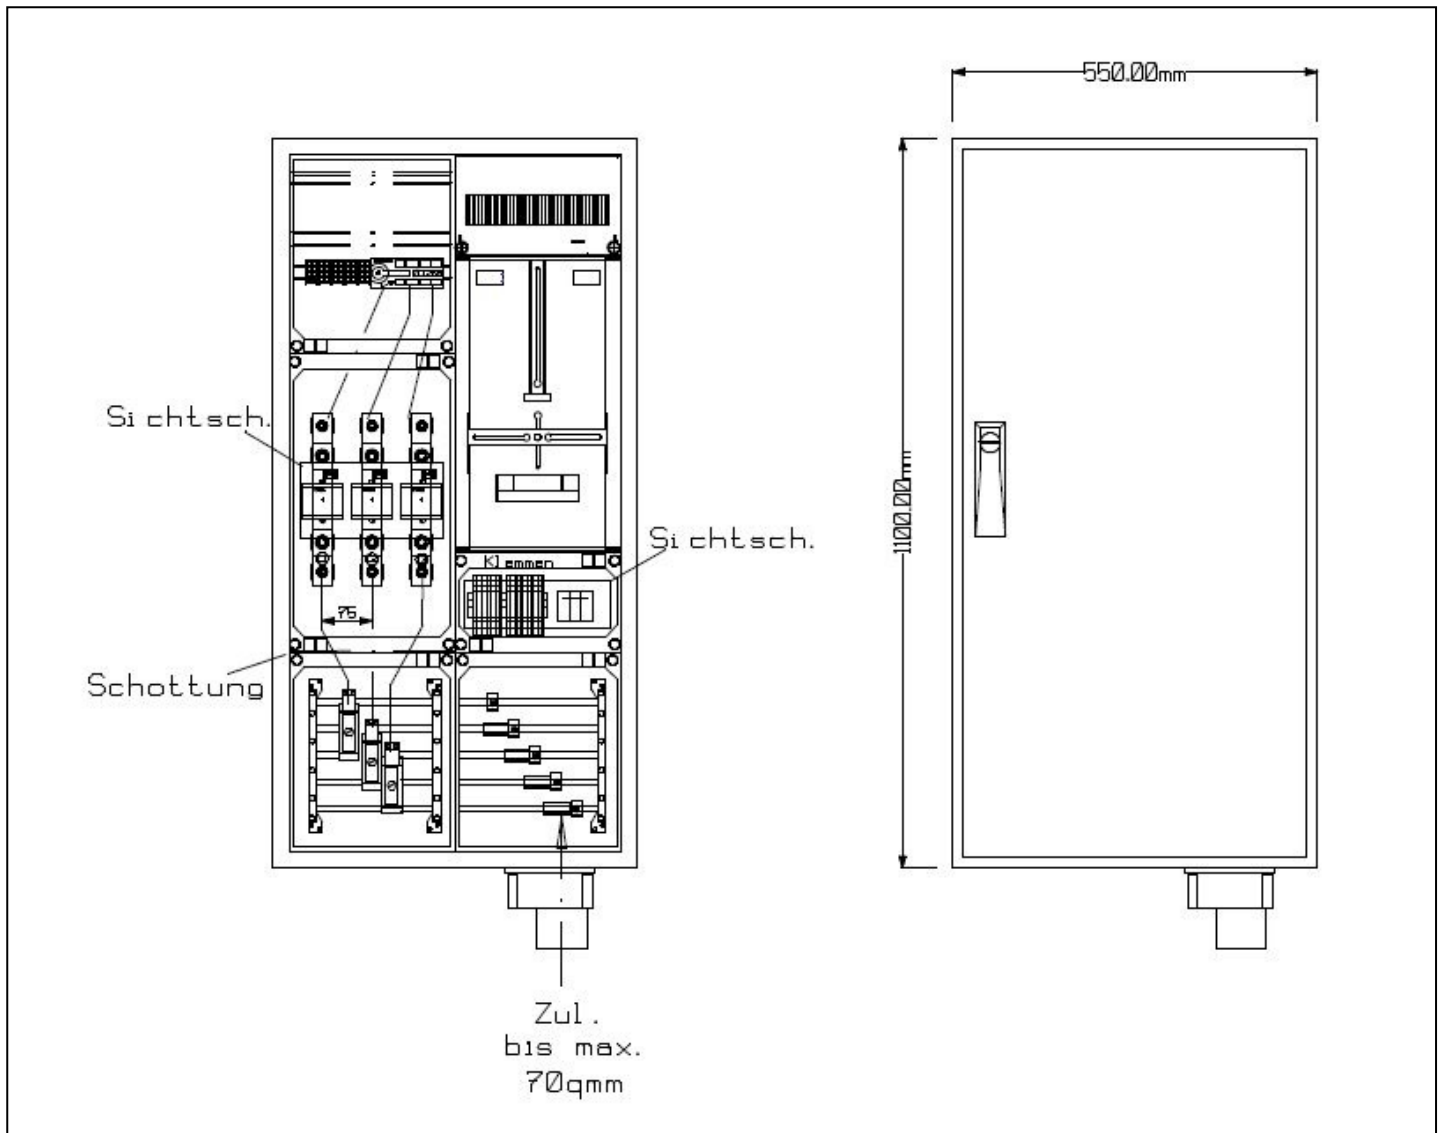

<b>Typ:</b>	WMSK-100-2-7-230-01
<b>Bezeichnung:</b>	Wandlerschrank BT 230mm, Bayernwerk
<b>Baubreite [mm]:</b>	550
<b>Bauhöhe [mm]:</b>	1100
<b>Bautiefe [mm]</b>	230
<b>Geltende Normen:</b>	VDE 0603-8
<b>Gehäuse:</b>	Stahlblech
<b>Farbe:</b>	reinweiß RAL 9016(pulverbeschichtet)
<b>Schutzart:</b>	IP 41
<b>Schutzklasse:</b>	Einbaugerätefeld = II (schutzisoliert)
<b>Stromstärke:</b>	bis 100A Wandlermessung, bis 63A Direktzähler
<b>Befestigungsart:</b>	für den Innenbereich, Wandbefestigung Aufputz
<b>Kabeleinführung:</b>	unten und oben
<b>Tür:</b>	Stahlblech elo-verz. 1,0mm
<b>Farbe:</b>	reinweiß RAL 9016(pulverbeschichtet)
<b>Schließart:</b>	Drehriegelvorreiber
<b>Sockel:</b>	nein

Zeichnung