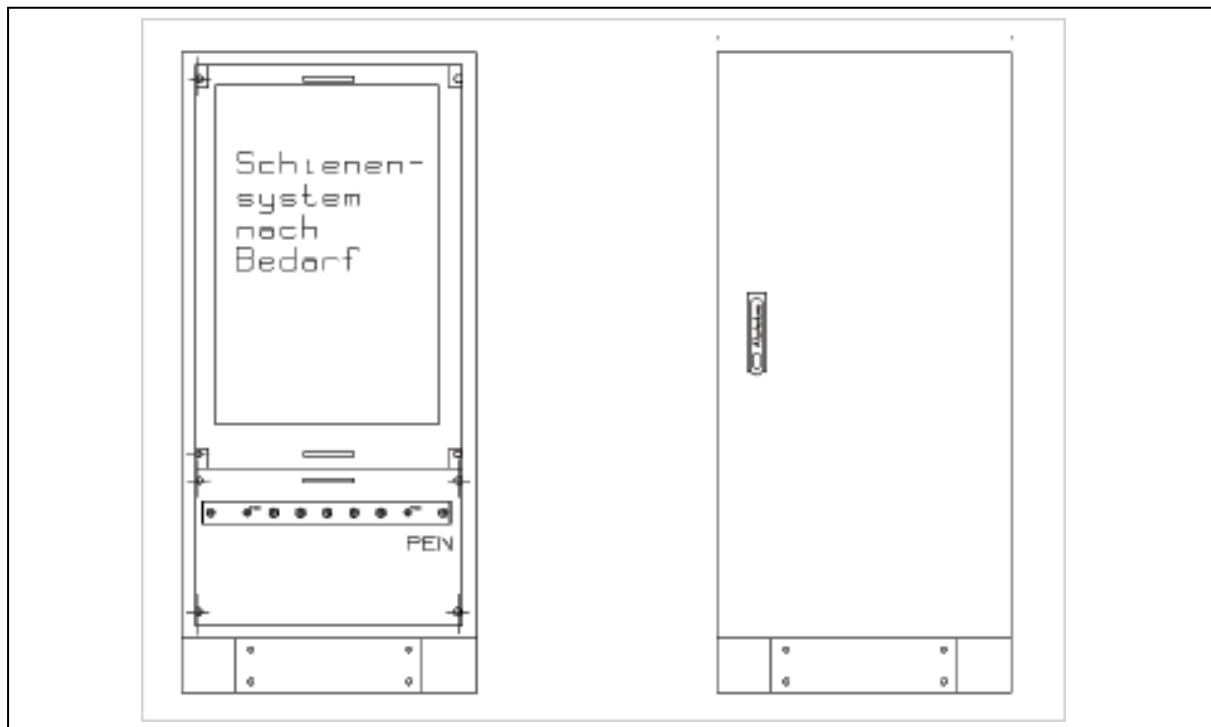

Typ:	HASK 2/7 - 350
Bezeichnung:	Anschlusschrank, BxHxT=550x1100+100x350mm
Baubreite [mm]:	550
Bauhöhe [mm]:	1100
Bautiefe [mm]	100x350
Gehäuse:	Stahlblech elo-verz. 1,0mm
Farbe:	lichtgrau RAL 7035(pulverbeschichtet)
Schutzart:	IP 54
Schutzklasse:	II = SVK
Befestigungsart:	Anschlusschrank als Standverteilung
Kabeleinführung:	unten und seitlich

Irrtümer und technische Änderungen vorbehalten.

Zeichnung