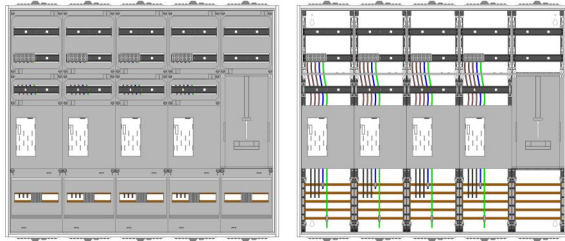

AEZ52-210-125 | eHZ-Zählerverteilung

Artikelnummer: AEZ52-210-125

AEZ52-210-125, eHZ-Zählerverteilung nach VDE 0603, DIN43870, AR-N 4101:2015 für den Innenbereich für Wandbefestigung AP/UP, Fabr. Alphatec, BxHxT [mm] = 1300x1100x210, Schutzklasse II, IP41, RAL 9016, Bestehend aus: Gehäuse, Doppeltür mit Drehriegel, Flansche NF1 (oben) und NF2 (unten) und Berührungsschutzabdeckungen, aufgebaut wie folgt: 4x Zählerplatz, 1x TSG-Platte, geeignet für TSG-Hutschienenmontage: nein, komplett zusammengebaut und verdrahtet gemäß VNB.0001

Artikelnummer:	AEZ52-210-125
EAN:	4251500231548
Zolltarifnummer:	85371098
Preisgruppe:	A
Abmessungen [mm]:	1300x1100x210
Gewicht [kg]:	24,31
Material:	Stahlblech elo-verz. 0,88mm
Farbton:	RAL 9016
Schutzart:	IP41
Schutzklasse:	II
Stromstärke:	bis 250A
Verlustleistung [W]:	323
Befestigungsart Gehäuse:	Wandmontage
Schließart:	Drehriegelvorreiber
Geschäumte Türdichtung:	nein
Artikelnummer Tür 1:	TR2-7-140/210
Artikelnummer Tür 2:	TL3-7-140/210
Kabeleinführung:	oben und unten
Krantransport möglich:	nein