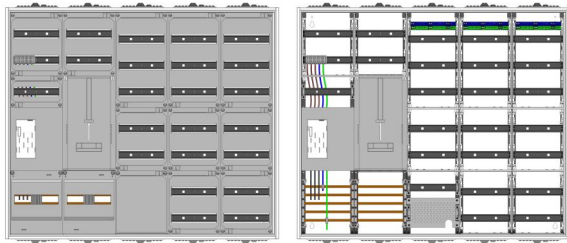

AEZ52-230-007 | eHZ-Zählerverteilung

Artikelnummer: AEZ52-230-007

AEZ52-230-007, eHZ-Zählerverteilung nach VDE 0603, DIN43870, AR-N 4101:2015 für den Innenbereich für Wandbefestigung AP/UP, Fabr. Alphatec, BxHxT [mm] = 1300x1100x230, Schutzklasse II, IP54, RAL 7035, Bestehend aus: Gehäuse, Doppeltür mit Schwenkhebel für Profilhalbzylinder, Flansche SF45 (oben) und SF41 (unten) und Berührungsschutzabdeckungen, aufgebaut wie folgt: 1x Zählerplatz, 1x TSG-Platte, 5x Hutschienen in Verteilerfeld 1 (12TE), 1x APZ in Verteilerfeld 1, 7x Hutschienen in Verteilerfeld 2 (12TE), 7x Hutschienen in Verteilerfeld 3 (12TE), geeignet für TSG-Hutschienenmontage: nein, komplett zusammengebaut und verdrahtet gemäß VNB.0001

| | |
|---------------------------------|-------------------------------------|
| Artikelnummer: | AEZ52-230-007 |
| EAN: | 4251500231760 |
| Zolltarifnummer: | 85371098 |
| Preisgruppe: | A |
| Abmessungen [mm]: | 1300x1100x230 |
| Material: | Stahlblech elo-verz. 0,88mm |
| Farbton: | RAL 7035 |
| Schutzart: | IP54 |
| Schutzklasse: | II |
| Stromstärke: | bis 250A |
| Verlustleistung [W]: | 323 |
| Befestigungsart Gehäuse: | Wandmontage |
| Schließart: | Schwenkhebel für Profilhalbzylinder |
| Geschäumte Türdichtung: | ja |
| Artikelnummer Tür 1: | TL3-7-230 |
| Artikelnummer Tür 2: | TR2-7-230 |
| Kabeleinführung: | oben und unten |
| Krantransport möglich: | nein |