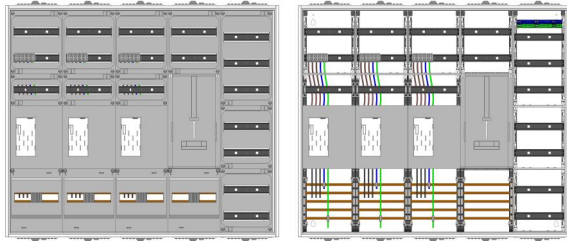

AEZ52-230-073 | eHZ-Zählerverteilung

Artikelnummer: AEZ52-230-073

AEZ52-230-073, eHZ-Zählerverteilung nach VDE 0603, DIN43870, AR-N 4101:2015 für den Innenbereich für Wandbefestigung AP/UP, Fabr. Alphatec, BxHxT [mm] = 1300x1100x230, Schutzklasse II, IP54, RAL 7035, Bestehend aus: Gehäuse, Doppeltür mit Schwenkhebel für Profilhalbzylinder, Flansche SF45 (oben) und SF41 (unten) und Berührungsschutzabdeckungen, aufgebaut wie folgt: 3x Zählerplatz, 1x TSG-Platte, 7x Hutschienen in Verteilerfeld 1 (12TE), geeignet für TSG-Hutschienenmontage: nein, komplett zusammengebaut und verdrahtet gemäß VNB.0001

Artikelnummer:	AEZ52-230-073
EAN:	4251500232422
Zolltarifnummer:	85371098
Preisgruppe:	A
Abmessungen [mm]:	1300x1100x230
Material:	Stahlblech elo-verz. 0,88mm
Farbton:	RAL 7035
Schutzart:	IP54
Schutzklasse:	II
Stromstärke:	bis 250A
Verlustleistung [W]:	323
Befestigungsart Gehäuse:	Wandmontage
Schließart:	Schwenkhebel für Profilhalbzylinder
Geschäumte Türdichtung:	ja
Artikelnummer Tür 1:	TR2-7-230
Artikelnummer Tür 2:	TL3-7-230
Kabeleinführung:	oben und unten
Krantransport möglich:	nein