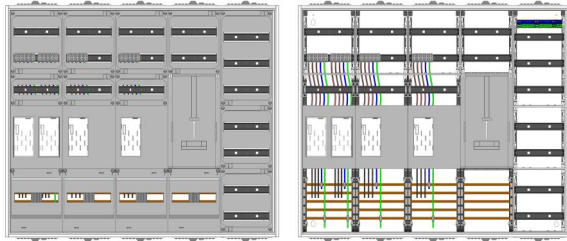

AEZ52-230-075 | eHZ-Zählerverteilung

Artikelnummer: AEZ52-230-075

AEZ52-230-075, eHZ-Zählerverteilung nach VDE 0603, DIN43870, AR-N 4101:2015 für den Innenbereich für Wandbefestigung AP/UP, Fabr. Alphatec, BxHxT [mm] = 1300x1100x230, Schutzklasse II, IP54, RAL 7035, Bestehend aus: Gehäuse, Doppeltür mit Schwenkhebel für Profilhalbzylinder, Flansche SF45 (oben) und SF41 (unten) und Berührungsschutzabdeckungen, aufgebaut wie folgt: 4x Zählerplatz, 1x TSG-Platte, 7x Hutschienen in Verteilerfeld 1 (12TE), geeignet für TSG-Hutschienenmontage: nein, komplett zusammengebaut und verdrahtet gemäß VNB.0001

Artikelnummer:	AEZ52-230-075
EAN:	4251500232446
Zolltarifnummer:	85371098
Preisgruppe:	A
Abmessungen [mm]:	1300x1100x230
Material:	Stahlblech elo-verz. 0,88mm
Farbton:	RAL 7035
Schutzart:	IP54
Schutzklasse:	II
Stromstärke:	bis 250A
Verlustleistung [W]:	323
Befestigungsart Gehäuse:	Wandmontage
Schließart:	Schwenkhebel für Profilhalbzylinder
Geschäumte Türdichtung:	ja
Artikelnummer Tür 1:	TR2-7-230
Artikelnummer Tür 2:	TL3-7-230
Kabeleinführung:	oben und unten
Krantransport möglich:	nein