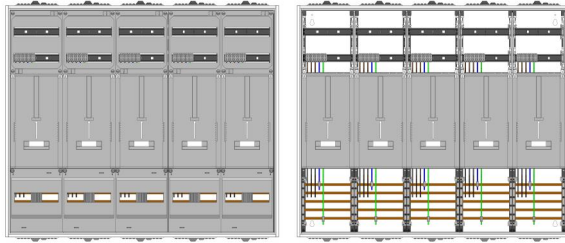

AZ52B-230-5 | Zählerverteilung 3-Punktbefestigung

Artikelnummer: AZ52B-230-5

AZ52B-230-5, Zählerverteilung für Zählerplatz mit 3-Punktbefestigung nach VDE 0603, DIN43870, AR-N 4101:2015 für den Innenbereich für Wandbefestigung AP/UP, Fabr. Alphatec, BxHxT [mm] = 1300x1100x230, Schutzklasse II, IP54, RAL 7035, Bestehend aus: Gehäuse, Doppeltür mit Drehriegel, Flansche SF45 (oben) und SF41 (unten) und Berührungsschutzabdeckungen, aufgebaut wie folgt: 5x Zählerplatz, komplett zusammengebaut und verdrahtet gemäß VNB.0001

Artikelnummer:	AZ52B-230-5
EAN:	4251500244524
Zolltarifnummer:	85371098
Preisgruppe:	A
Abmessungen [mm]:	1300x1100x230
Material:	Stahlblech elo-verz. 0,88mm
Farbton:	RAL 7035
Schutzart:	IP54
Schutzklasse:	II
Stromstärke:	bis 250A
Verlustleistung [W]:	332,64
Befestigungsart Gehäuse:	Wandmontage
Schließart:	Schwenkhebel für Profilhalbzylinder
Geschäumte Türdichtung:	ja
Artikelnummer Tür 1:	TR2-7-230
Artikelnummer Tür 2:	TL3-7-230
Kabeleinführung:	oben und unten
Krantransport möglich:	nein