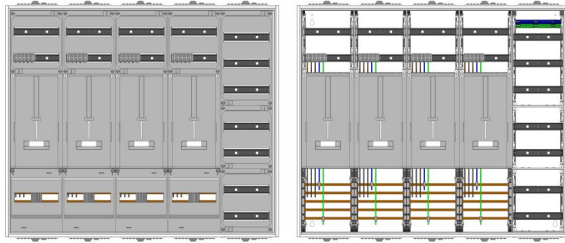

AZ52BS-210-2 | Zählerverteilung 3-Punktbefestigung

Artikelnummer: AZ52BS-210-2

AZ52BS-210-2, Zählerverteilung mit 3-Punktbefestigung nach VDE 0603, DIN43870, AR-N 4101:2015 für den Innenbereich für Wandbefestigung AP/UP, Fabr. Alphatec, BxHxT [mm] = 1300x1100x210, Schutzklasse II, IP41, RAL 9016, Bestehend aus: Gehäuse, Einzel- bzw. Doppeltür mit Drehriegel, Flansche NF1 (oben) und NF2 (unten) und Berührungsschutzabdeckungen, aufgebaut wie folgt: 4xZählerplatz, Verteilerfeld (12TE), externer APZ erforderlich, komplett zusammengebaut und verdrahtet gemäß VNB.0056

Artikelnummer:	AZ52BS-210-2
EAN:	4251500294789
Zolltarifnummer:	85371098
Preisgruppe:	A
Abmessungen [mm]:	1300x1100x210
Material:	Stahlblech elo-verz. 0,88mm
Farbton:	RAL 9016
Schutzart:	IP41
Schutzklasse:	II
Stromstärke:	bis 250A
Verlustleistung [W]:	323
Befestigungsart Gehäuse:	Wandmontage
Schließart:	Drehriegelvorreiber
Geschäumte Türdichtung:	nein
Kabeleinführung:	oben und unten
Krantransport möglich:	nein