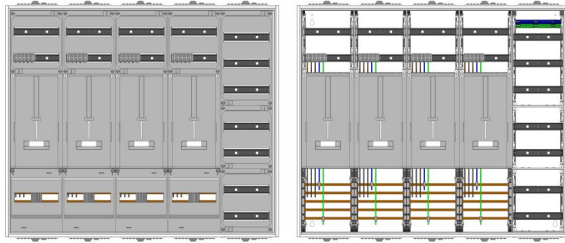

AZ52BS-230-2 | Zählerverteilung mit 3-Punkt

Artikelnummer: AZ52BS-230-2

AZ52BS-230-2, Zählerverteilung mit 3-Punktnach VDE 0603, DIN43870, AR-N 4101:2015 für den Innenbereich für Wandbefestigung AP/UP, Fabr. Alphatec, BxHxT [mm] = 1300x1100x230, Schutzklasse II, IP54, RAL 7035, Bestehend aus: Gehäuse, Einzel- bzw. Doppeltür mit Drehriegel, Flansche SF45 (oben) und SF41 (unten) und Berührungsschutzabdeckungen, aufgebaut wie folgt: 4xZählerplatz, Verteilerfeld (12TE), externer APZ erforderlich, komplett zusammengebaut und verdrahtet gemäß VNB.0177

Artikelnummer:	AZ52BS-230-2
EAN:	4251500295991
Zolltarifnummer:	85371098
Preisgruppe:	A
Abmessungen [mm]:	1300x1100x230
Material:	Stahlblech elo-verz. 0,88mm
Farbton:	RAL 7035
Schutzart:	IP54
Schutzklasse:	II
Stromstärke:	bis 250A
Verlustleistung [W]:	323
Befestigungsart Gehäuse:	Wandmontage
Schließart:	Schwenkhebel für Profilhalbzylinder
Geschäumte Türdichtung:	ja
Kabeleinführung:	oben und unten
Krantransport möglich:	nein