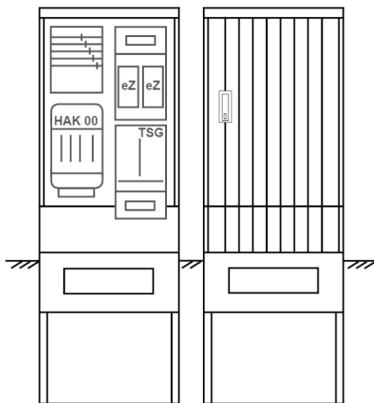

PEZ21-1041 | Zähleranschlussssäule | Außenbereich mit Regendach

Artikelnummer: PEZ21-1041

Zähleranschlussssäule für den Außenbereich mit Regendach,
Schutzart IP44, Schutzklasse II,

RAL 7035,

BxHxT[mm]=600x1810x260,

Türverschluss mit Schwenkhebel für zwei Profilhalbzylinder,

Türanschlag wechselbar,

Sockel an Schrank montiert,

Kabeltragschiene höhenverstellbar,

Aufstellung mehrerer Gehäuse möglich,

fertig verdrahtet,

Bestückt mit: 2x Zähler, TSG-3Punkt, TN/TNC, 5pol., HAK eingebaut, eHZ (elektronischer Zähler),

Artikelnummer:	PEZ21-1041
EAN:	4251500289914
Zolltarifnummer:	85371098
Preisgruppe:	P
Abmessungen [mm]:	600x1810x260
Material:	glasfaserverstärktem Polyester (SMC)
Farbton:	RAL 7035
Schutzart:	IP44
Schutzklasse:	II
Befestigungsart Gehäuse:	Standmontage auf Sockel, zum eingraben
Schließart:	Schwenkhebel für 2 Profilhalbzylinder
Geschäumte Türdichtung:	nein
Kabeleinführung:	unten
Krantransport möglich:	nein