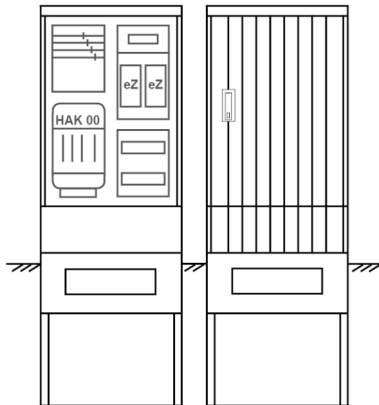

PEZ21-2010 | Zähleranschlussssäule | Außenbereich mit Regendach

Artikelnummer: PEZ21-2010

Zähleranschlussssäule für den Außenbereich mit Regendach,
Schutzart IP44, Schutzklasse II,
RAL 7035,
BxHxT[mm]=600x1810x260,
Türverschluss mit Schwenkhebel für zwei Profilhalbzylinder,
Türanschlag wechselbar,
Sockel an Schrank montiert,
Kabeltragschiene höhenverstellbar,
Aufstellung mehrerer Gehäuse möglich,
fertig verdrahtet,
Bestückt mit: 2x Zähler, TT, 4pol. HAK eingebaut, eHZ (elektronischer Zähler),

Artikelnummer:	PEZ21-2010
EAN:	4251500289952
Zolltarifnummer:	85371098
Preisgruppe:	P
Abmessungen [mm]:	600x1810x260
Material:	glasfaserverstärktem Polyester (SMC)
Farbton:	RAL 7035
Schutzart:	IP44
Schutzklasse:	II
Befestigungsart Gehäuse:	Standmontage auf Sockel, zum eingraben
Schließart:	Schwenkhebel für 2 Profilhalbzylinder
Geschäumte Türdichtung:	nein
Kabeleinführung:	unten
Krantransport möglich:	nein