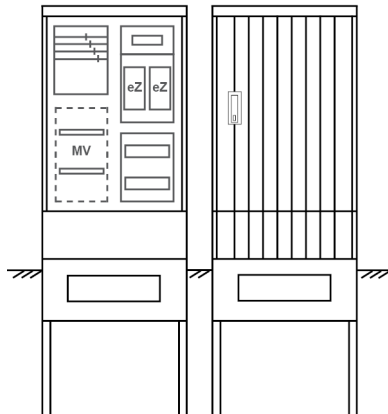

PEZ21-2012 | Zähleranschlussssäule | Außenbereich mit Regendach

Artikelnummer: PEZ21-2012

Zähleranschlussssäule für den Außenbereich mit Regendach,
Schutzart IP44, Schutzklasse II,
RAL 7035,
BxHxT[mm]=600x1810x260,
Türverschluss mit Schwenkhebel für zwei Profilhalbzylinder,
Türanschlag wechselbar,
Sockel an Schrank montiert,
Kabeltragschiene höhenverstellbar,
Aufstellung mehrerer Gehäuse möglich,
fertig verdrahtet,
Bestückt mit: 2x Zähler, TT, 4pol. eHZ (elektronischer Zähler),

Artikelnummer:	PEZ21-2012
EAN:	4251500289969
Zolltarifnummer:	85371098
Preisgruppe:	P
Abmessungen [mm]:	600x1810x260
Material:	glasfaserverstärktem Polyester (SMC)
Farbton:	RAL 7035
Schutzart:	IP44
Schutzklasse:	II
Befestigungsart Gehäuse:	Standmontage auf Sockel, zum eingraben
Schließart:	Schwenkhebel für 2 Profilhalbzylinder
Geschäumte Türdichtung:	nein
Kabeleinführung:	unten
Krantransport möglich:	nein