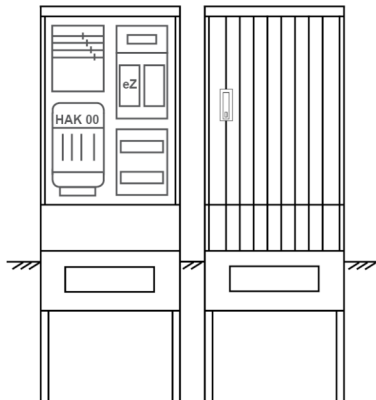

## PEZ21-2014 | Zähleranschlussssäule | Außenbereich mit Regendach

Artikelnummer: PEZ21-2014

Zähleranschlussssäule für den Außenbereich mit Regendach,  
Schutzart IP44, Schutzklasse II,  
RAL 7035,  
BxHxT[mm]=600x1810x260,  
Türverschluss mit Schwenkhebel für zwei Profilhalbzylinder,  
Türanschlag wechselbar,  
Sockel an Schrank montiert,  
Kabeltragschiene höhenverstellbar,  
Aufstellung mehrerer Gehäuse möglich,  
fertig verdrahtet,  
Bestückt mit: 1x Zähler, TT, 4pol. HAK eingebaut, eHZ (elektronischer Zähler), TSG als  
Modular,

<b>Artikelnummer:</b>	PEZ21-2014
<b>EAN:</b>	4251500289976
<b>Zolltarifnummer:</b>	85371098
<b>Preisgruppe:</b>	P
<b>Abmessungen [mm]:</b>	600x1810x260
<b>Material:</b>	glasfaserverstärktem Polyester (SMC)
<b>Farbton:</b>	RAL 7035
<b>Schutzart:</b>	IP44
<b>Schutzklasse:</b>	II
<b>Befestigungsart Gehäuse:</b>	Standmontage auf Sockel, zum eingraben
<b>Schließart:</b>	Schwenkhebel für 2 Profilhalbzylinder
<b>Geschäumte Türdichtung:</b>	nein
<b>Kabeleinführung:</b>	unten
<b>Krantransport möglich:</b>	nein