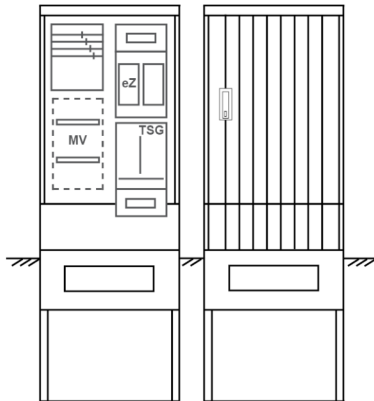

PEZ21-2040 | Zähleranschlussssäule | Außenbereich mit Regendach

Artikelnummer: PEZ21-2040

Zähleranschlussssäule für den Außenbereich mit Regendach,
Schutzart IP44, Schutzklasse II,
RAL 7035,
BxHxT[mm]=600x1810x260,
Türverschluss mit Schwenkhebel für zwei Profilhalbzylinder,
Türanschlag wechselbar,
Sockel an Schrank montiert,
Kabeltragschiene höhenverstellbar,
Aufstellung mehrerer Gehäuse möglich,
fertig verdrahtet,
Bestückt mit: 1x Zähler, TSG-3Punkt, TT, 4pol. eHZ (elektronischer Zähler),

Artikelnummer:	PEZ21-2040
EAN:	4251500290002
Zolltarifnummer:	85371098
Preisgruppe:	P
Abmessungen [mm]:	600x1810x260
Material:	glasfaserverstärktem Polyester (SMC)
Farbton:	RAL 7035
Schutzart:	IP44
Schutzklasse:	II
Befestigungsart Gehäuse:	Standmontage auf Sockel, zum eingraben
Schließart:	Schwenkhebel für 2 Profilhalbzylinder
Geschäumte Türdichtung:	nein
Kabeleinführung:	unten
Krantransport möglich:	nein