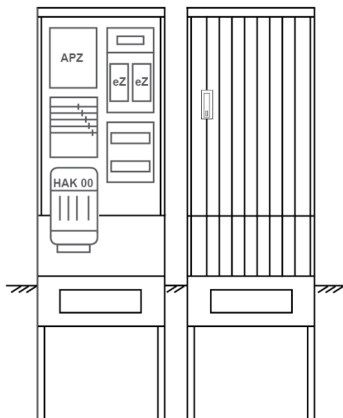

PEZ22-1025 | Zähleranschlussssäule | Außenbereich mit Regendach

Artikelnummer: PEZ22-1025

Zähleranschlussssäule für den Außenbereich mit Regendach,

Schutzart IP44, Schutzklasse II,

RAL 7035,

BxHxT[mm]=580x2025x320,

Türverschluss mit Schwenkhebel für zwei Profilhalbzylinder,

Türanschlag wechselbar,

Sockel an Schrank montiert,

Kabeltragschiene höhenverstellbar,

Aufstellung mehrerer Gehäuse möglich,

fertig verdrahtet,

Bestückt mit: 2x Zähler, TN/TNC, 5pol., HAK eingebaut, eHZ (elektronischer Zähler), APZ

Artikelnummer:	PEZ22-1025
EAN:	4251500290057
Zolltarifnummer:	85371098
Preisgruppe:	P
Abmessungen [mm]:	580x2025x320
Material:	glasfaserverstärktem Polyester (SMC)
Farbton:	RAL 7035
Schutzart:	IP44
Schutzklasse:	II
Befestigungsart Gehäuse:	Standmontage auf Sockel, zum eingraben