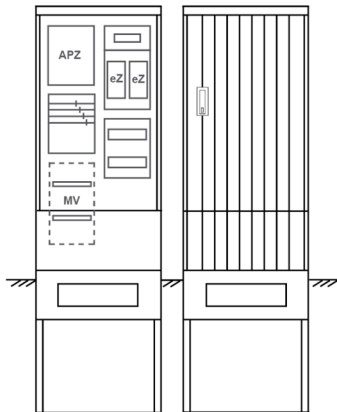

Zähleranschlussssäule PEZ22-2028 Maße:580x2025x320

Artikelnummer: PEZ22-2028

Zähleranschlussssäule für den Außenbereich mit Regendach,
Schutzart IP44, Schutzklasse II,
RAL 7035,
BxHxT[mm]=580x2025x320,
Türverschluss mit Schwenkhebel für zwei Profilhalbzylinder,
Türanschlag wechselbar,
Sockel an Schrank montiert,
Kabeltragschiene höhenverstellbar,
Aufstellung mehrerer Gehäuse möglich,
fertig verdrahtet,
Bestückt mit:2x Zähler, TT, 4pol. eHZ (elektronischer Zähler), APZ

Artikelnummer:	PEZ22-2028
EAN:	4251500290163
Zolltarifnummer:	85371098
Preisgruppe:	P
Abmessungen [mm]:	580x2025x320
Material:	glasfaserverstärktem Polyester (SMC)
Farbton:	RAL 7035
Schutzart:	IP44
Schutzklasse:	II
Befestigungsart Gehäuse:	Standmontage auf Sockel, zum eingraben
Schließart:	Schwenkhebel für 2 Profilhalbzylinder
Geschäumte Türdichtung:	nein
Kabeleinführung:	unten
Krantransport möglich:	nein